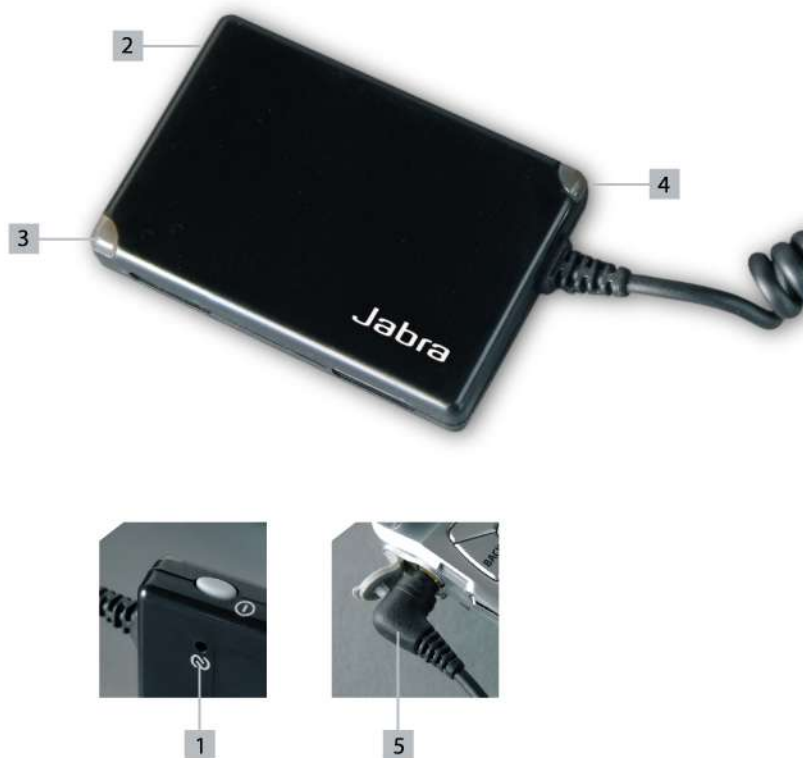

Jabra A210

Jabra A210 藍芽(Bluetooth)適配器
----享受藍芽的自由感覺

規格

- 連接簡單的藍芽耳機配對按鈕
- 具備3種開關設定，提供手機最佳連接
- 標準 2.5 mm 耳機插孔，可連接大部分非藍芽手機*
- 藍色LED開關指示燈
- 紅色LED指示燈，顯示電池正在充電和處於低電量水平
- 配備皮帶夾和尼龍魔術貼，方便固定在皮帶上或手機背面
- 重量：15克，尺寸：48 mm x 37 mm x 8 mm
- 支援語音撥號功能 (視乎手機型號)
- 有效通訊距離：10米
- 通話時間：長達8小時
- 備用時間：長達240小時
- 藍芽1.2版本(兼容前、後版本)

Jabra A210

小巧輕便

通話時間
可長達
8小時

備用時間
可長達
240小時

 Bluetooth®

www.jabra.com

使用非藍芽手機 也可享受無線通訊的便利*

千萬別錯失良機!

即使沒有藍芽功能的手機，你也可享受Jabra藍芽無線通訊的各項優點。只需插入Jabra A210藍芽適配器，你的非藍芽手機，便能連接任何Jabra藍芽耳機使用。

無拘無束、自由選擇

Jabra A210的最新藍芽技術將你從有線連接，帶到無線接駁的新紀元，你還能享用所有語音啟動功能。Jabra A210更讓你在遠達10米的距離，無拘無束、自由自在地使用手機。

*歡迎瀏覽Jabra 網站www.jabra.com 查詢手機的兼容性。
Jabra A210 符合業界標準的2.55mm耳機插孔。

1

連接簡單的藍芽
耳機配對按鈕

2

具備3種開關設定，
提供手機最佳連接

3

紅色LED指示燈，
顯示電池正在充電
和處於低電量狀態

4

藍色LED 開關指
示燈