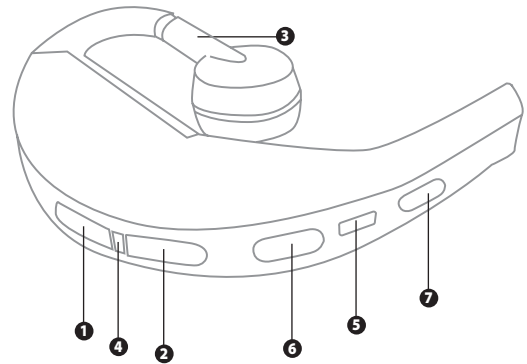

- ① 增加音量
- ② 降低音量
- ③ 可调节的耳勾适用于左右耳的佩戴
- ④ LED指示灯
- ⑤ 充电插口
- ⑥ 开/关机/配对按钮
- ⑦ 应答/结束按钮