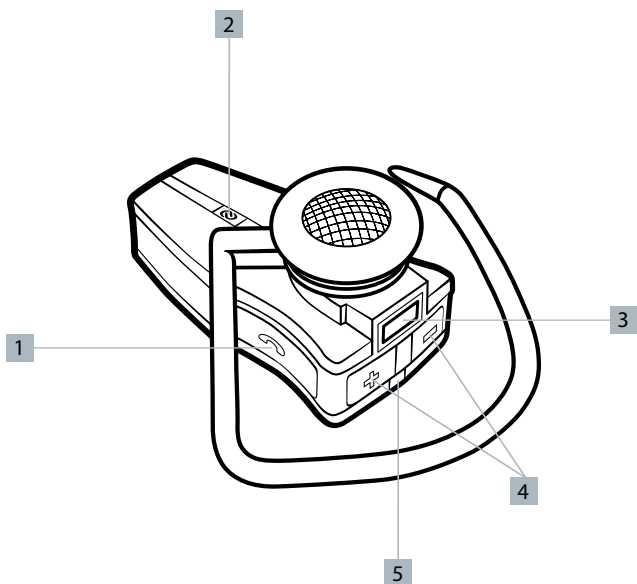

Jabra JX10 cara

Design by Jacob Jensen

1

Кнопка ответа на вызов/завершения разговора
Управляйте вызовами прямо с гарнитуры.

2

Специальная кнопка для установления соединения
Установление соединения выполняется простым нажатием этой кнопки.

3

Гнездо зарядки; зарядка от сетевого адаптера переменного тока, от компьютера через кабель USB,

от автомобильного зарядного устройства или настольной подставки.