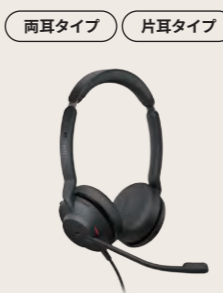

Jabra Evolve2 30 SE

■商品番号
23189-999-979 (MS Stereo USB-A)
23189-989-979 (UC Stereo USB-A)
23189-899-979 (MS Mono USB-A)
23189-889-979 (UC Mono USB-A)

※それぞれUSB-Cタイプもあります