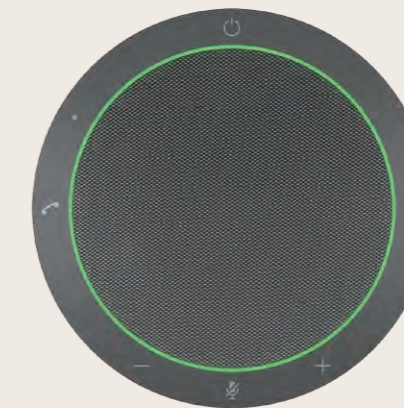

Jabra Speak2 75 新製品
スピーカーフォン最上位モデル
■商品番号 2775-109 (MS) / 2775-209 (UC)

※ドングル付きもあります

Jabra Speak2 55 新製品
スピーカーフォン無線/有線モデル
■商品番号 2755-109 (MS) / 2755-209 (UC)

Jabra Speak2 40 新製品
スピーカーフォン有線モデル
■商品番号 2740-109 (MS) / 2740-209 (UC)