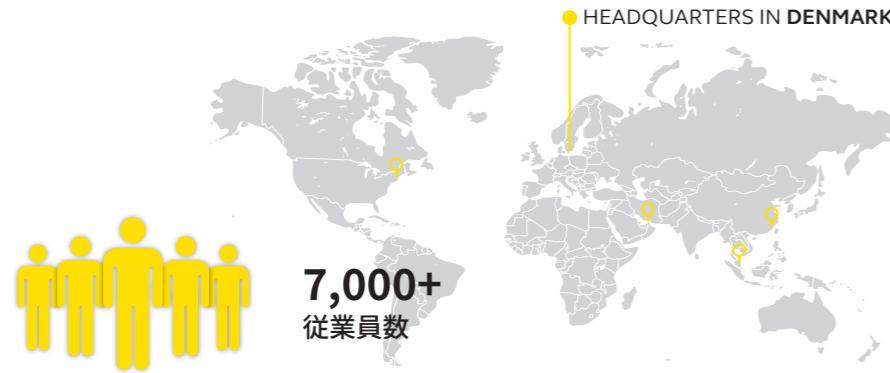

医療部門

補聴器

Jabraは150年以上の歴史を持つGNグループの一員です。
Jabraはその安全性と技術・品質の高さに圧倒的な支持を受け、
国内外で遠隔コミュニケーション向けオーディオ・ビデオデバイスとして利用されています。

本社:デンマーク
従業員:約7,000
100ヶ国で展開

Certified for Microsoft Teams | zoom Certified | works with Google Meet | **CRESTRON** | **Lenovo** | 詳細はこちら▶ |