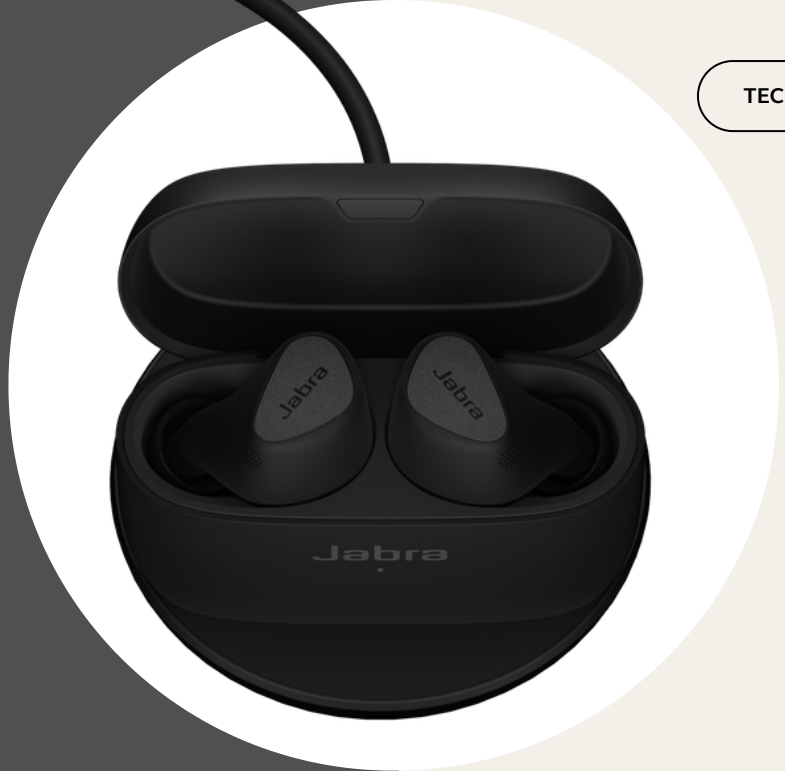

CONNECT 5T
**Work from home earbuds,
engineered for better virtual
meetings**

- > Hybrid støjreduktion for at blokere mere baggrundsstøj
- > 6 mm højttalere giver fantastisk lyd
- > Op til 28 timers batteritid
- > Teknologi med 6 mikrofoner til krystallklare opkald – overalt
- > Skift mellem enheder med Bluetooth Multipoint

Generel info	Kassens indhold	Earbuds, EarGels, Opladningsetui, USB-C- til USB-A-kabel, garanti- og advarselshæfter, Trådløs opladningsplade
	Pakkens mål – butiksæske (BxHxD)	110.5mm x 130mm x 40mm 4.35in x 5.12in x 1.57in
	Dimensioner for hovedenhed (BxHxD)	20mm x 20.54mm x 27mm 0.787in x 0.809in x 1.063in
	Opladningsetuiets dimensioner (BxHxD)	26mm x 38.9mm x 64.1mm 1.024in x 1.531in x 2.524in
	Earbud-vægt (hver earbud)	5g 0.176oz
	Vægt (opladningsetui)	40g 1.411oz
	USB-kablets længde	20cm 7.874in
	IP-klasse	IP55
	LED-funktioner og øvrige funktioner	Batteristatus, Bluetooth-parring
	Certifikater og overholdelse	MFi, Qi, FCC, ISED, CE, RoHS, REACH, Proposition 65, Google Assistant, Amazon Alexa, Google Fast Pair, Spotify Tap
Audio	Aktiv støjreduktion	Hybrid ANC
	Justerbar HearThrough	Ja
	Støjsolerende pasform	Ja
	Trykudligning i øret	Ja
	Støjreduktion ved opkald	Ja
	Højttalerstørrelse	6mm 0.236in
	Højttalers båndbredde (musikfunktion)	20Hz - 20000Hz
	Højttalers båndbredde (talefunktion)	100Hz - 8000Hz
	Understøttede lydkodeks	AAC, Qualcomm® aptX™, SBC
	Mikrofontype	MEMS
Software og apps	Antal af mikrofoner	6
	Mikrofon båndbredde	100Hz - 8000Hz
	Kompatibel software og/eller apps	Jabra Sound+
	Lyd + funktioner	MyControls
	Google Fast Pair (Android only)	Ja
	Spotify Tap	Ja
	Stemmeassistent aktiveret	Amazon Alexa, Siri®, Google Assistant™ (kun Android)
	Microsoft Swift Pair	Yes (Windows 10 or higher)