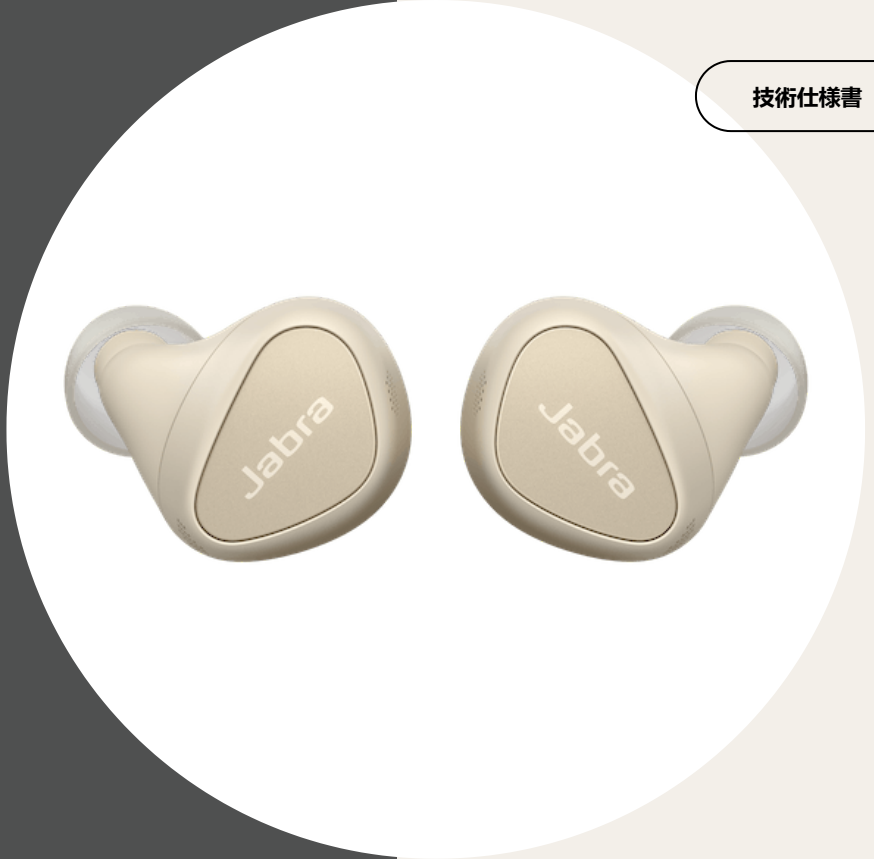

ELITE 5

ハイブリッド アクティブノイズ  
キャンセリング機能 (ANC) と 6-  
マイクテクノロジーを搭載した  
完全ワイヤレスイヤホン

- › 周囲の雑音を遮断するハイブリッド ANC
- › クリアな通話を実現する 6-マイクテクノロジー
- › 6mm スピーカーが実現する驚くべきサウンド
- › Bluetooth マルチポイントでデバイスを切り替え
- › 最長 28 時間のバッテリー持続時間

<b>一般情報</b>	内容物 :	イヤホン, イヤージェル, 充電ケース, USB-A to USB-C ケーブル, 保証 & 警告リーフレット。
	パッケージサイズ - オンライン販売用パッケージ (幅 x 高さ x 奥行き)	158mm x 38mm x 110mm   6.22in x 1.5in x 4.33in
	パッケージサイズ - 小売パッケージ (幅 x 高さ x 奥行き)	130mm x 40mm x 110mm   5.12in x 1.57in x 4.33in
	本体サイズ (幅 x 高さ x 奥行き)	20mm x 20.54mm x 27mm   0.787in x 0.809in x 1.063in
	充電ケースサイズ (幅 x 高さ x 奥行き)	26mm x 38.9mm x 64.1mm   1.024in x 1.531in x 2.524in
	イヤホンの重量 (片側)	5g   0.176oz
	重量 (充電ケース)	40g   1.411oz
	USB ケーブルの長さ	20cm   7.874in
	IP 等級	IP55
	LED 機能と特長 認定および準拠	バッテリーステータス, Bluetooth ペアリング MFi, Qi, FCC, ISED, CE, RoHS, REACH, プロポジション 65, Google Assistant, Amazon Alexa, Google Fast Pair, Spotify Tap
<b>オーディオ</b>	アクティブノイズキャンセリング (ANC)	ハイブリッド ANC
	調整可能なヒアスルー	○
	ノイズを低減する優れたフィット	○
	インイヤード式圧力開放	○
	通話中のノイズ低減	○
	スピーカーサイズ	6mm   0.236in
	スピーカー帯域幅 (音楽モード)	20Hz - 20000Hz
	スピーカー帯域幅 (通話モード)	100Hz - 8000Hz
	サポートしているオーディオコーデック	AAC, Qualcomm® aptX™, SBC
	マイクのタイプ	MEMS
マイク数	6	
マイク帯域幅	100Hz - 8000Hz	
<b>ソフトウェアとアプリ</b>	対応するソフトウェアとアプリ	Jabra Sound+
	Sound+ の機能	MyControls
	Google Fast Pair (Android only)	○
	Spotify Tap	○
	音声アシスタント対応	Amazon Alexa, Siri®, Googleアシスタント™ (Androidのみ)

<b>フィット &amp; 快適性</b>	フォームファクタ	インイヤーの完全ワイヤレスイヤホン
	イヤージェル	L, M, S
	イヤージェルの素材	シリコン
	片耳モード	○
<b>バッテリー</b>	音楽を楽しむための完全なセット (イヤホンと充電ケース)	最大36 時間
	音楽再生時間 (イヤホン)	最大9 時間
	ANC オン時の音楽再生時間 (イヤホン)	最大7 時間
	ANC オン時の音楽再生時間	最大28 時間
	ワイヤレス充電	○
	充電時間	最大180 分
	急速充電	充電ケースでイヤホンを 10 分間充電した場合、最長 1 時間の使用時間
	待受時間：	最大 275 日間
	スリープモード	○
バッテリータイプ	充電式リチウムイオンバッテリー	
<b>接続性</b>	接続性	Bluetooth®
	Bluetooth バージョン	5.2
	Bluetooth プロファイル	A2DP v1.3, AVRCP v1.6, HFP v1.8, HSP v1.2
	動作範囲	最大 10m   33ft
	ペアリングデバイス	最大 6 台
	Bluetooth マルチポイント	○
	音楽の自動一時停止	○
	自動電源オン	○
	自動電源オフ	○
<b>詳細情報</b>	動作温度	-5°C ~ 45°C   23°F ~ 113°F
	保管温度	-20°C ~ 45°C   4°F ~ 113°F