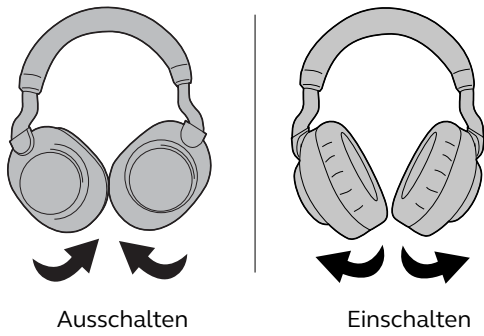

Erste Schritte