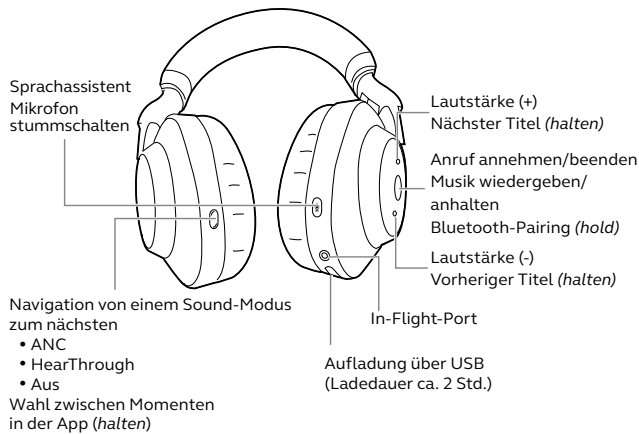

Verwendung