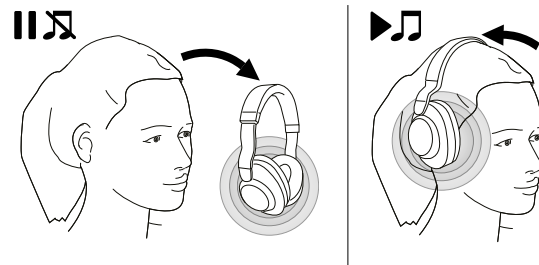

Automat. Unterbrechung

Das Abnehmen der Kopfhörer unterbricht die Musikwiedergabe automatisch. Um die Musikwiedergabe fortzusetzen, setzen Sie den Kopfhörer wieder auf.

Für ein komplettes Musikerlebnis laden Sie die Jabra Sound+ App herunter

	Leistungsmerkmale	Vorteil	Jabra Elite 85h
Audio	Smart Active Noise Cancellation	Blendet störende Hintergrundgeräusche aus	•
	SmartSound-Technologie	Passt den Sound automatisch an Ihre Umgebungslautstärke an	•
	8-Mikrofon-Anruftechnologie	Geräuschunterdrückung bei ausgehendem Sprachsignal	•
	Speziell entwickelte Lautsprecher	Außergewöhnlich klare Klangqualität	•
Konnektivität	Anschluss (Mini-Buchse, USB etc.)	Bluetooth, USB-C, 3,5-mm-Buchse	•
	Bluetooth® 5.0	Bluetooth-Konformität	•
	Reichweite	bis zu 10 Meter	•
	Pairing mit mehreren Geräten	Bis zu 8 (zwei Geräte gleichzeitig)	•
Einfache Bedienung	Over-Ear-Kopfhörer	Authentisches Klangerlebnis	•
	Schnellladefunktion	5 Stunden Akkulaufzeit bei nur 1,5 Std. Aufladedauer	•
	One-Touch-Zugang	Schneller Zugriff auf Amazon Alexa, Siri® und Google Assistant™**	•
	Zertifizierte Beständigkeit gegen Regen	2 Jahre Garantie gegen Schäden durch Wasser und Staub**	•
	On-Ear-Erkennung	Der Kopfhörer erkennt es, wenn Sie ihn abnehmen und ermöglicht die Unterbrechung der Musikwiedergabe bzw. der Anrufannahme/Stummschaltung von Anrufen	•
Mobile App	Jabra Sound+ App	Weitere Informationen zur Kompatibilität erhalten Sie auf jabra.com.de	

* betriebssystemabhängig
** Registrierung über Jabra Sound+ App erforderlich