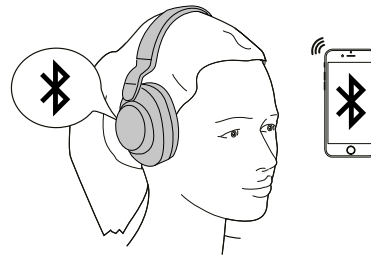

Jabra Elite 85h

- **SmartSound:** Sound, der sich automatisch an Ihre Umgebung anpasst
- **Blendet störende Hintergrundgeräusche aus.** Smart Active Noise Cancellation (ANC) für überragenden Sound
- **Außergewöhnlich klare Soundqualität.** Speziell entwickelte Lautsprecher sorgen für ein erstklassiges Klangerlebnis
- **Energie für den ganzen Tag.** Bis zu 36 Stunden Akkulaufzeit (bei aktivierter ANC)
- **Unübertroffene Anrufqualität.** 8 Mikrofone für verbesserte Sprachqualität
- **Zugang zu Ihrem digitalen Sprachassistent auf Tastendruck.** Sofortzugriff auf Amazon Alexa, Siri® und Google Assistant™
- **Zertifizierte Beständigkeit gegen Regen.** Überall unterwegs sein dank einer 2-Jahres-Garantie gegen Wasser und Staub***
- **Personalisieren Sie ihre Kopfhörer.** Verbinden Sie Ihre Kopfhörer mit der Jabra Sound+ App für SmartSound-Funktionen inkl. benutzerdefinierter Einstellungen

* Geprüft durch Delta, 03.01.2019. Siehe Fakten unter jabra.com/de/commercial-claims

** betriebssystemabhängig

*** Registrierung über Jabra Sound+ App erforderlich

Erste Schritte

Pairing von Geräten SmartSound aktivieren

Setzen Sie den Kopfhörer auf und folgen Sie den Sprachanweisungen, um Ihr Smartphone zu koppeln. Laden Sie die Jabra Sound+ App herunter.

Verbinden Sie sich mit der Jabra Sound-App, um SmartSound zu aktivieren, Ihre Musikprofile individuell anzupassen, Ihren Sprachassistenten auszuwählen oder den Akkustand abzufragen und vieles mehr.

Verwendung

Automat. Unterbrechung

Das Abnehmen der Kopfhörer unterbricht die Musikwiedergabe automatisch. Um die Musikwiedergabe fortzusetzen, setzen Sie den Kopfhörer wieder auf.

Für ein komplettes Musikerlebnis laden Sie die Jabra Sound+ App herunter