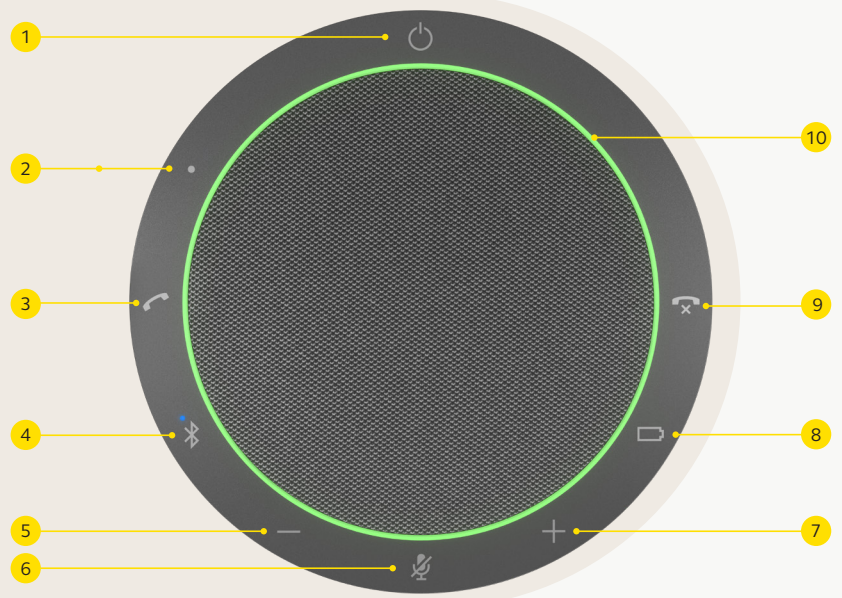

SÅDAN BRUGER DU DET

①		Tænd/sluk
②		Tryk på knappen Afspil/pause-knap (knappen kan tilpasses)
③		Besvar opkald
④		Bluetooth
⑤		Lydstyrke ned
⑥		Slå lyden fra mikrofonen
⑦		Lydstyrke op
⑧		Batteri
⑨		Afslut/afvis opkald
⑩		Status-LED-ring