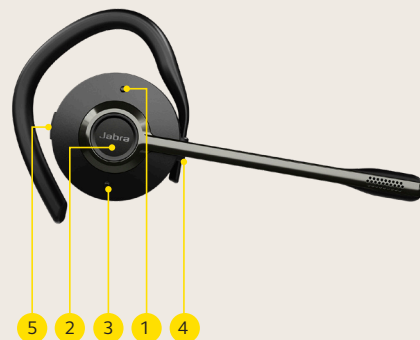

自由游走

Engage 45 SE 无线距离超长，约为 150 米，因此，您可以在办公室内自由移动、在前台协助客人或在必要时进入备用会议室。无论用户游走何处，都能体验清晰、稳定的无线连接。超长无线距离允许用户打破办公桌束缚，灵活实现多任务处理，保证办公效率。

强劲续航，通话无忧

Engage 45 SE 电池续航时间超长，您完全无需担心通话中断。立体声或单声道模式下的通话时间约 13 小时。可变式耳麦的通话时间约 9 小时。如果要连轴处理多个通话或应对超长轮班，也不必慌乱，这款耳麦续航强劲，让您从早用到晚。再也不必担忧电池续航时间；Engage 45 SE 性能可靠，续航持久，用户能够全天保持专注，保证高效办公。即插即用，灵活畅联。

灵活如您所愿

由于每个人的喜好不同，Engage 45 SE 提供三种不同的佩戴方式，单声道、立体声或可变式，用户可以根据需要搭配使用耳挂或头戴。

佩戴方式选择

多种佩戴型号（立体声、单声道和可变式）可供选择

使用方式

- ① 按下 1 次
- ② 按下 1 次
- ③ 按下 1 次
- ④ 充电端口。
插入底座即可充电
- ⑤ 在通话中按下 1 次

如需了解更多详情，请查看 jabra.com/help/engage45SE

产品性能

优点

连接能力	桌面电话	无线距离远达 150 米，支持连接到此距离范围内的桌面电话。远程通话控制，带可选 EHS（单独销售）
	单设备连接能力	连接到桌面电话
	设备配对	底座连接一副耳麦。会议通话期间，最多可使用 3 副副耳麦。
音频	麦克风	双麦克风 - ECM 单向和模拟 MEMS 系统（立体声 / 单声道），ECM 单向麦克风（可变式）
	扬声器	专业级耳麦，只为打造出众的语音清晰度
	侧音	是
	立体声音效	是 - 仅限立体声型号
安全性	DECT C 级安全标准	采用 FIPS 140-2 算法，超过数字增强无绳电信安全性 Step C 标准
简单易用	可充电电池	立体声 / 单声道型号电池续航时间约 13 小时，可变式型号约 9 小时。 立体声 / 单声道型号提供备用电池配件
	忙碌指示灯	忙碌指示灯充当“请勿打扰”标志，以防干扰
	轻松充电	插入底座即可充电
	充电支架选项	可选配充电支架，轻松为副耳麦充电
	通话管理	接听 / 拒接来电；提高 / 降低扬声器音量；静音。 使用可选 EHS（取决于手机，单独销售）远程接听 / 挂断来电
佩戴舒适与健康	耳垫	柔软的皮革感耳垫佩戴无压力，保持双耳凉爽舒适，非常适合全天佩戴
	轻巧	立体声 83 克、单声道 57 克、可变式 21 克
	听力保护	Safetone™ 2.0（包括 Peakstop™、智能声冲击保护、语音音量标准化以及 IntelliTone™ 2.0）
软件集成	设备管理和固件升级	使用 Jabra Xpress 和 Jabra Direct 进行管理和配置 Jabra Direct 提供 Windows 和 Mac 两个版本。Jabra Xpress 仅适用于 Windows 版设备。
型号	佩戴方式	立体声、单声道和可变式。可变式附带耳挂和头戴
兼容性	如需了解兼容性信息，请访问 Jabra.com	