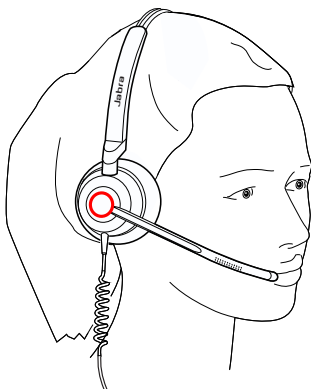

## 4.4 Подключение с помощью кабеля-удлинителя (дополнительный аксессуар)

---

Подключите гарнитуру Jabra Engage 50 к разъему USB-C кабеля-удлинителя и затем вставьте кабель-удлинитель в разъем USB-A или USB-C Вашего компьютера, в зависимости от того, какой из кабелей-удлинителей используется.

Важно отметить, что кабель-удлинитель не может использоваться вместе с контроллером Jabra Engage Link.

# 5. Использование

На самой гарнитуре отсутствуют элементы управления вызовами. При подключении к компьютеру управление вызовами и музыкой осуществляется через компьютер (или путем подключения контроллера Jabra Engage Link).

## 5.1 Индикатор занятости

---

Индикатор занятости на гарнитуре показывает окружающим сотрудникам, что Вы заняты или разговариваете по телефону.