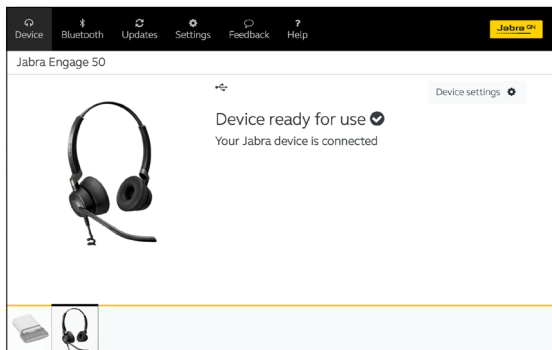

## 5.2 Sidetone

---

Функция Sidetone позволяет слышать свой голос во время разговора по телефону.

Настройки Sidetone могут быть изменены с помощью программного обеспечения Jabra Direct.

## 5.3 Инвертирование стереоканалов

---

Инвертирование стереоканалов позволяет поменять местами левый и правый стереоканалы в стереогарнитуре.

Настройки инвертирования стереоканалов могут быть изменены с помощью программного обеспечения Jabra Direct.

## 6. Jabra Direct

Jabra Direct – компьютерное программное обеспечение, предназначенное для поддержки, управления и оптимального функционирования устройств Jabra.

Загрузите программное обеспечение на сайте [jabra.ru/direct](https://jabra.ru/direct)