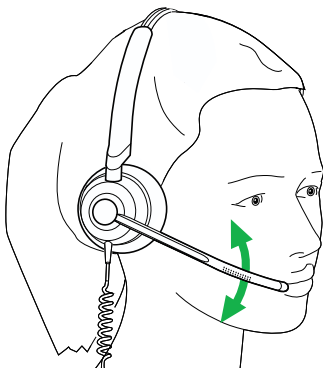

3.2 Расположение микрофона

Для достижения оптимального качества вызовов расположите микрофон на расстоянии приibl. 12 мм от рта.