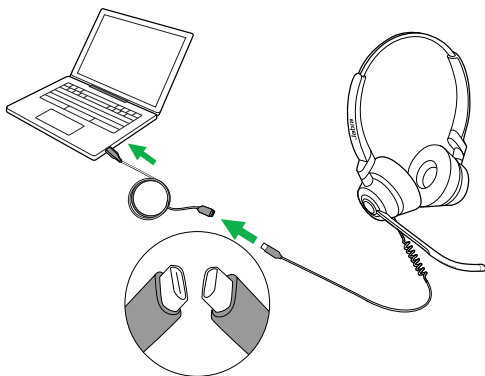

4.4 Подключение с помощью кабеля-удлинителя (дополнительный аксессуар)

Подключите гарнитуру Jabra Engage 50 к разъему USB-C кабеля-удлинителя и затем вставьте кабель-удлинитель в разъем USB-A или USB-C Вашего компьютера, в зависимости от того, какой из кабелей-удлинителей используется.

Важно отметить, что кабель-удлинитель не может использоваться вместе с контроллером Jabra Engage Link.