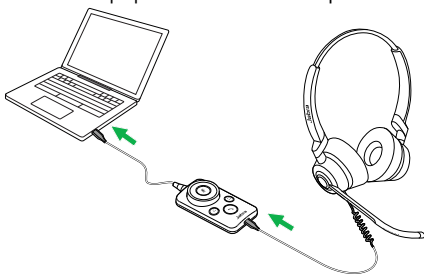

## 4. Подключение

### 4.1 Подключение к компьютеру

---

Подключите гарнитуру Jabra Engage 50 к разъему USB-C Вашего компьютера.

Убедитесь, что гарнитура установлена в качестве аудиоустройства по умолчанию для динамика и микрофона в параметрах звука софтбона (например, Skype for Business).

## 4.2 Подключение к компьютеру с помощью контроллера Jabra Engage Link (дополнительный аксессуар)

---

Подключите гарнитуру Jabra Engage 50 к контроллеру Jabra Engage Link (дополнительный аксессуар). Контроллер Jabra Engage Link подключается к USB-разъему компьютера и осуществляет управление вызовами гарнитуры Jabra Engage 50 при использовании большого количества софтонов на компьютере.