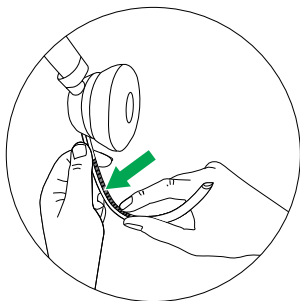

### 3. Способы ношения

Наденьте гарнитуру Jabra Engage 50 и отрегулируйте оголовье, чтобы сделать посадку более комфортной.

Для обеспечения оптимального комфорта моногарнитуру следует носить с Т-образным наконечником, размещенным чуть выше на голове, а не на ухе.

### 3.1 Регулировка микрофона

---

Штанга микрофона может поворачиваться и сгибаться для расположения около рта. Пазы на штанге микрофона показывают, где штанга может сгибаться. Не сгибайте наконечник штанги микрофона.