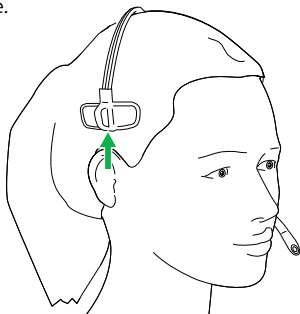

## Контроллер Jabra Engage Link (USB-C или USB-A)

\*требуется программное обеспечение Jabra Direct. Загрузите программное обеспечение на сайте [jabra.ru/direct](http://jabra.ru/direct).

### 3. Способы ношения

Наденьте гарнитуру Jabra Engage 50 и отрегулируйте оголовье, чтобы сделать посадку более комфортной.

Для обеспечения оптимального комфорта моногарнитуру следует носить с Т-образным наконечником, размещенным чуть выше на голове, а не на ухе.