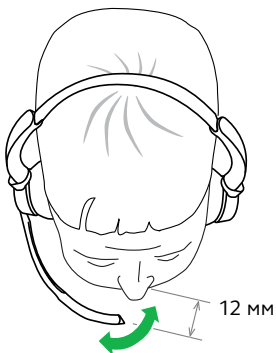

3.2 Расположение микрофона

Для достижения оптимального качества вызовов расположите микрофон на расстоянии приibl. 12 мм от рта.