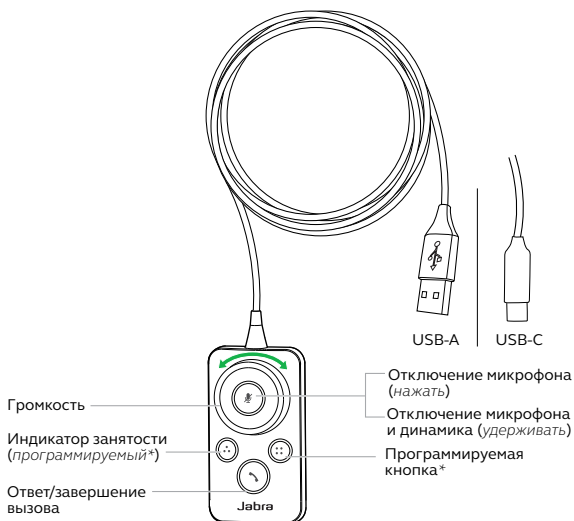

Контроллер Jabra Engage Link (USB-C или USB-A)

*требуется программное обеспечение Jabra Direct. Загрузите программное обеспечение на сайте jabra.ru/direct.