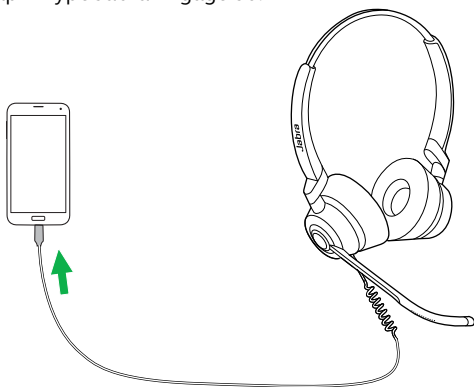

4.3 Подключение к мобильным устройствам

Подключите гарнитуру Jabra Engage 50 к разъему USB-C Вашего мобильного устройства. Не все устройства с разъемом USB-C или приложения поддерживают подключение аудиосигнала к гарнитуре Jabra Engage 50.