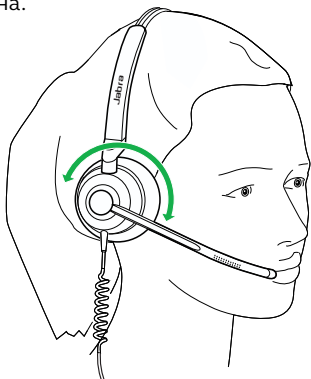

## Контроллер Jabra Engage Link (USB-C или USB-A)

\*требуется программное обеспечение Jabra Direct. Загрузите программное обеспечение на сайте [jabra.ru/direct](http://jabra.ru/direct).

### 3. Способы ношения

Наденьте гарнитуру Jabra Engage 50 и отрегулируйте оголовье, чтобы сделать посадку более комфортной.

Для обеспечения оптимального комфорта моногарнитуру следует носить с Т-образным наконечником, размещенным чуть выше на голове, а не на ухе.

### 3.1 Регулировка микрофона

---

Штанга микрофона может поворачиваться и сгибаться для расположения около рта. Пазы на штанге микрофона показывают, где штанга может сгибаться. Не сгибайте наконечник штанги микрофона.