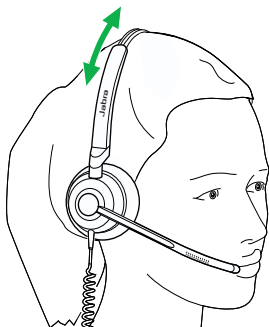

## Контроллер Jabra Engage Link (USB-C или USB-A)

\*требуется программное обеспечение Jabra Direct. Загрузите программное обеспечение на сайте [jabra.ru/direct](http://jabra.ru/direct).

### 3. Способы ношения

Наденьте гарнитуру Jabra Engage 50 и отрегулируйте оголовье, чтобы сделать посадку более комфортной.

Для обеспечения оптимального комфорта моногарнитуру следует носить с Т-образным наконечником, размещенным чуть выше на голове, а не на ухе.