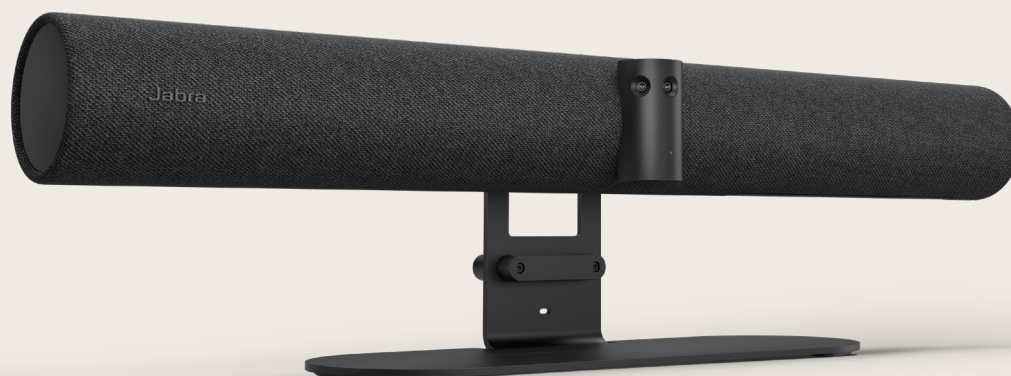

GEMAAKT VOOR UC-PLATFORMS

PanaCast 50 is compatibel met alle bekende UC-platforms, dus waar je teamleden ook zijn en welke samenwerkingshub ze ook gebruiken, ze kunnen in een oogwenk contact leggen met elkaar. Hij is ook gecertificeerd voor Microsoft Teams Rooms (met aparte Microsoft Teams Rooms-certificering voor geïntegreerde contentcamera voor dubbele whiteboard-streamfunctionaliteit) en voor Zoom en Zoom Rooms.

Het is de vriend die vrienden is met iedereen.