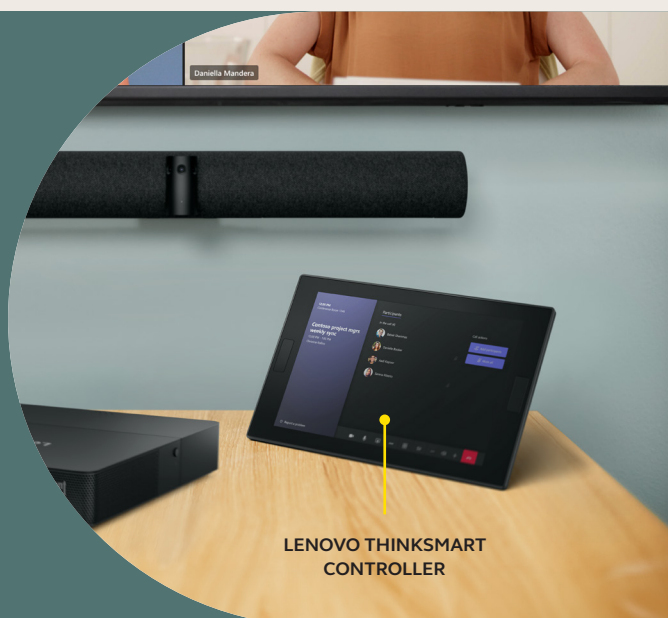

Lenovo ThinkSmart Core en Controller: Gemaakt voor slimmer vergaderen

De Lenovo ThinkSmart Core Gen 2 is het nieuwste AI-ready systeem ontworpen voor Microsoft Teams Rooms, dat professionele prestaties op een hoger plan tilt met de Ultra5 processor en tot 40% lager energieverbruik. De ThinkSmart Core is naadloos te integreren in hybride vergaderruimten en beschikt over AI-gestuurde samenwerkingsfuncties voor soepele, realtime verwerking van video, audio en slimme vergaderfuncties.

Met het PanaCast 50 Room System 2 heb je twee opties voor de controller:

1. **Lenovo ThinkSmart USB touchscreen Controller** – eenvoudige, plug-and-play touchscreen-interface voor eenvoudig beheer van vergaderingen.
2. **Lenovo IP Touchcontroller** – Veilige netwerkcontroller voor bedrijfsomgevingen waar meer flexibiliteit nodig is.

Samen zorgen de ThinkSmart Core en Controllers voor intelligente, veilige en toekomstbestendige vergaderervaringen, zodat je vergaderingen soepeler, slimmer en probleemloos verlopen.