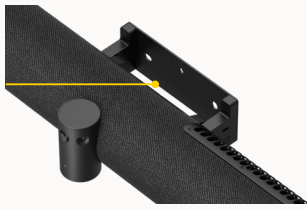

DISEÑADO PARA ENCAJAR

Como el chico nuevo del barrio, sabemos que PanaCast 50 Video Bar System tiene que encajar con su configuración existente. Pensando las salas de reuniones "ordenadas", su diseño optimizado ofrece una instalación rápida, flexible y sencilla, con un cableado mínimo seguro y múltiples opciones de montaje, que incluyen soporte para pared, mesa o pantalla.*

SOPORTE PARA PARED