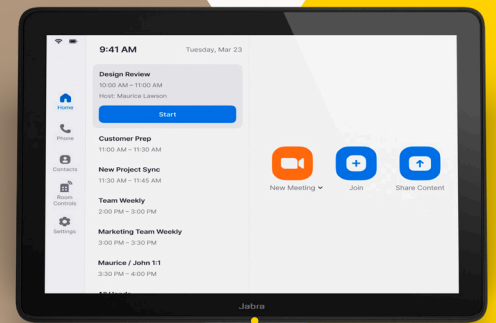

## LEA LA SALA

PanaCast 50 Video Bar System puede parecer elegante y minimalista por fuera, pero por dentro hemos integrado una potencia de procesamiento preparada para ofrecer una información basada en datos increíble. Los datos anónimos de conteo de personas en tiempo real con cobertura de sala completa le permiten saber qué salas están constantemente ocupadas y en qué espacios se podrían celebrar más reuniones para ayudarle a organizar y administrar los recursos de manera más efectiva que nunca. Con los sensores ambientales, puede supervisar también la calidad del aire de la sala,\* para que mantenga con facilidad los espacios de colaboración en condiciones óptimas para reuniones.

## DISFRUTE DE REUNIONES MÁS FÁCILES

Nuestra tablet con pantalla táctil PanaCast Control hace que las reuniones se desarrollen sin problemas, incluso cuando todo el mundo sale corriendo de una para ir directamente a otra. El sensor de movimiento PIR, que activa automáticamente el sistema tan pronto como alguien entra en la sala para que esté listo para una reunión instantánea, y un único cable para conectarse a la alimentación a través de Ethernet es la máxima definición de la sencillez y la rapidez del plug and play. Viene precargado con Zoom Rooms, lo que permite tomar el control de la reunión en cuanto comienza, aprovechando la conexión ultrarrápida que ofrece su tecnología de chipset para unirse directamente a la reunión, compartir contenido en ella y finalizarla con un toque rápido. También se puede unir a reuniones en otras plataformas desde su propio portátil, simplemente conectando un cable USB al PanaCast 50 Video Bar System.