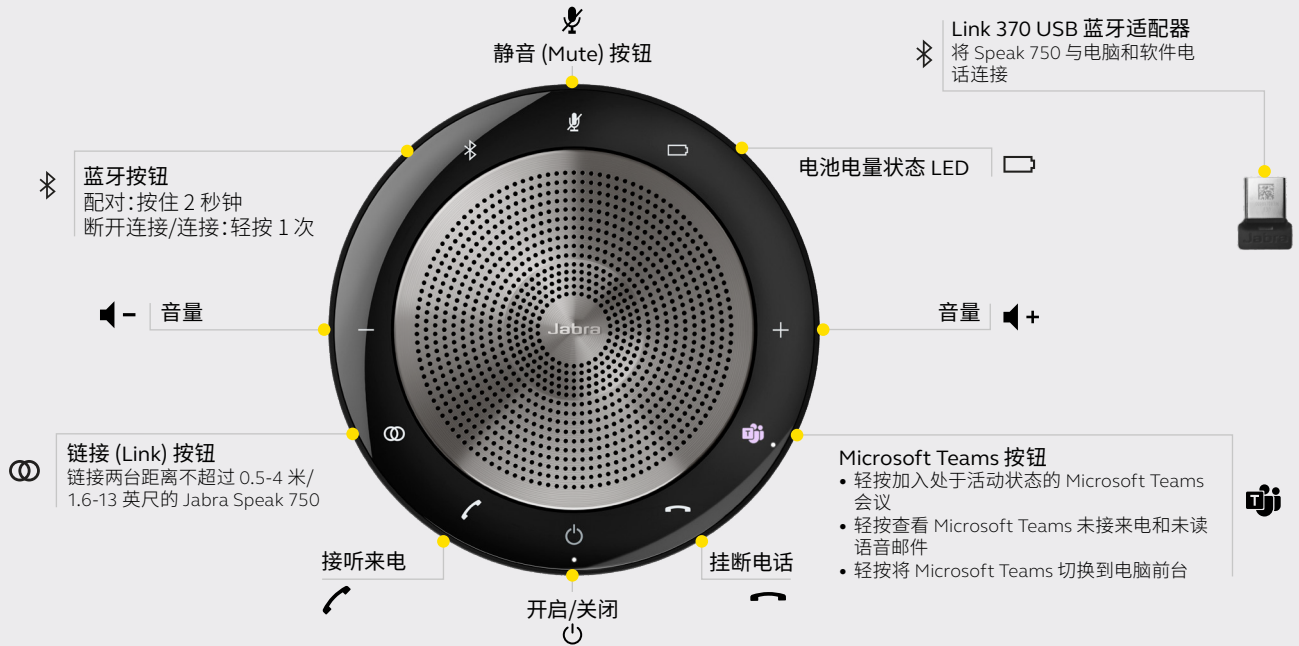

## 如何连接

使用 Jabra Link 370 USB 蓝牙适配器 (微软 Teams 版本) 连接 PC 或软件电话

将 Jabra Link 370 USB 蓝牙适配器插入电脑 USB 端口。Speak 750 和 Link 370 已预先连接。

## 如何配对

具有蓝牙功能的设备

1. 轻按电源开启
2. 按住蓝牙按钮 2 秒钟
3. 按照语音说明配对到您的设备或笔记本电脑

## 如何使用

功能	优势	
<b>连接能力</b>	<ul style="list-style-type: none"> <li>USB 线缆</li> <li>蓝牙</li> <li>Jabra Link 370 USB 蓝牙适配器 (Microsoft Teams 版本)</li> </ul>	<ul style="list-style-type: none"> <li>与电脑软电话/统一通信系统即插即用</li> <li>轻松与智能手机和平板电脑建立蓝牙连接</li> <li>无线距离约 100 英尺/30 米</li> </ul>
<b>音频</b>	<ul style="list-style-type: none"> <li>完全兼容统一通信系统和 VoIP 客户端</li> <li>高性能全指向麦克风</li> <li>高保真全向麦</li> <li>数字信号处理 (DSP) 技术</li> <li>宽带音频/高清语音</li> </ul>	<ul style="list-style-type: none"> <li>通过 Microsoft Teams 和钉钉会议及飞书会议认证</li> <li>360°拾音实现在各个角度听到参会者的声音</li> <li>全向麦功率和输出更大, 是出色的语音、音乐和多媒体体验的理想之选</li> <li>水晶般清晰的声音, 无回音或失真 - 即使是在最大音量</li> <li>高品质音频带来最佳可能的语音协作</li> </ul>
<b>简单易用</b>	<ul style="list-style-type: none"> <li>通话时间</li> <li>LED 指示灯</li> <li>折叠支架</li> <li>链接 (Link) 按钮</li> <li>Microsoft Teams 按钮</li> </ul>	<ul style="list-style-type: none"> <li>电池续航时间约 11 小时</li> <li>直观的用户界面</li> <li>将支架折叠成直立式以获得极佳的音乐体验, 或将其平放在桌子上来增强的小组全向麦和协作</li> <li>一键式按钮可将两台 Speak 750 设备配对, 为通话和音乐实现全立体声和真实的沉浸式声音</li> <li>• 轻按加入处于活动状态的 Microsoft Teams 会议</li> <li>• 轻按查看 Microsoft Teams 未接来电和未读语音邮件</li> <li>• 轻按将 Microsoft Teams 切换到电脑前台</li> </ul>
<b>配件</b>	<ul style="list-style-type: none"> <li>Jabra Link 370 USB 蓝牙适配器 (MS Teams 版本)</li> <li>Jabra Kensington 安全锁适配器</li> <li>Jabra Speak 710/750 固定支架</li> <li>Jabra 旅行软袋</li> </ul>	<ul style="list-style-type: none"> <li>轻松与电脑建立蓝牙连接</li> <li>经过优化的防盗保护</li> <li>固定在桌子上</li> <li>标配旅行袋, 可在旅途中保护您的全向麦</li> </ul>