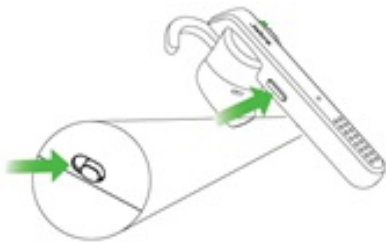

### Hvordan slår jeg manuelt stemmevejledning til/fra på min Jabra-enhed?

Stemmevejledning er som standard slået til på din Jabra-enhed.

Følg disse trin for manuelt at slå stemmevejledning til/fra.

1. Sluk for din Jabra-enhed ved at sætte indstillingen **Tænd/Sluk** på "off" (slukket).
2. Tryk og hold **Stemme**-knappen nede, mens du tænder headsettet ved at sætte indstillingen **Tænd/Sluk** på "on" (til). En kort lydkommando bekræfter ændringen.