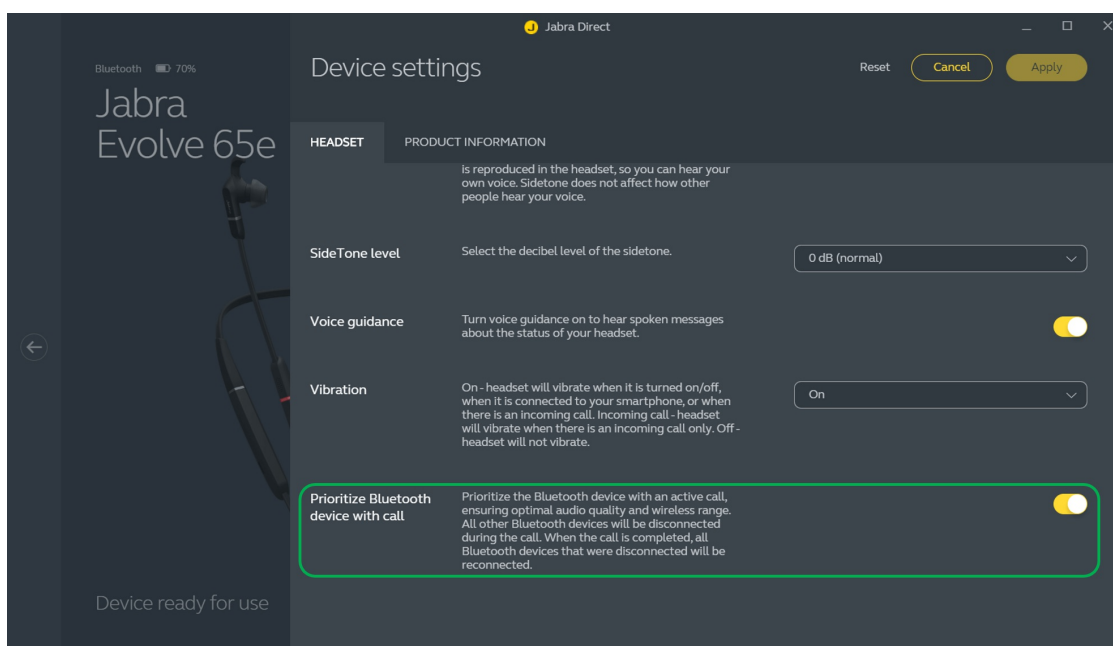

Jabra Evolve 65e MS

Hvordan slår jeg Prioritize Bluetooth-enhed med opkald til/fra ved hjælp af Jabra Direct?

Forudsætninger

- [Nyeste version af Jabra Direct](#)

Følg disse trin for at slå Prioritér Bluetooth-enhed med opkald til/fra.

1. Vælg din enhed i Jabra Direct.
2. Klik på **Device** (Enhed).
3. I **Enhedsindstillinger** (Device settings) > **Headset** > **Prioritér Bluetooth-enhed med opkald** (Prioritize Bluetooth device with call) skal du klikke på skyderen for at slå indstillingen til/fra.

4. Klik på **Anvend** (Apply).

Bemærk

Billeder og tekst er kun vejledende. Faktiske billeder og tekst kan variere alt afhængig af den forbundne enhed og opdateringer af softwaren.

Gældende produkter

Jabra Evolve 65e MS