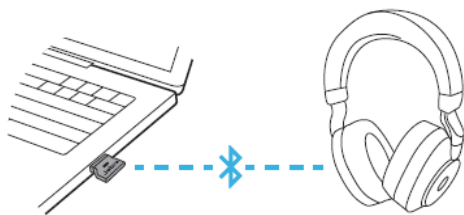

Jabra Evolve2 65 - USB-C MS Teams Mono with Charging Stand - Beige

Hvordan slutter jeg mit trådløse Jabra Evolve2-headset til min computer?

For at slutte dit Jabra Evolve2-headset til din computer skal du slutte den medfølgende Jabra Link 380 til en USB-indgang på computeren. Jabra Evolve2-headsettet og Jabra Link 380 er forhåndsparret og klar til brug direkte fra kassen. Bluetooth-rækkevidden er op til 30 m.

Du skal muligvis vælge Jabra Link 380 som output- og inputenhed i lydindstillingerne på computeren.

Bemærk

Billeder er kun vejledende. Det viste billede kan variere afhængigt af din enhed, men indholdet forbliver relevant og korrekt.