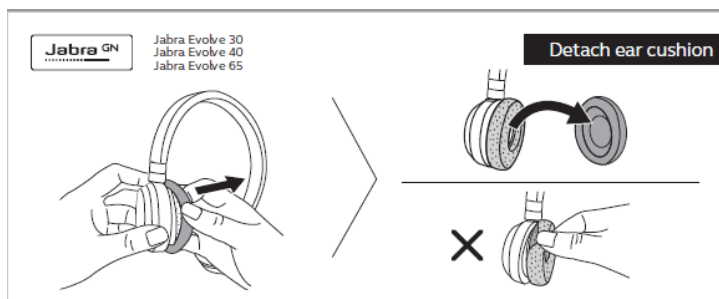

Jabra Evolve 40 MS Stereo

Wie wechsele ich die Ohrpolster am Überkopfbügel meines Jabra Evolve?

Um die Ohrpolster an Ihrem Jabra Evolve-Überkopfbügel zu wechseln, folgen Sie den Schritten in der Abbildung.