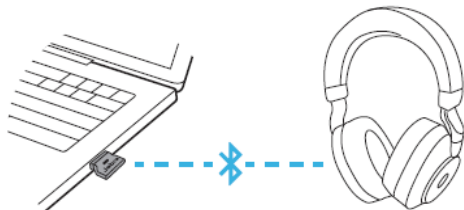

Jabra Evolve2 75 – USB-C MS Teams mit Ladestation – Schwarz

Wie verbinde ich mein schnurloses Jabra Evolve2 Headset mit meinem Computer?

Schließe den im Lieferumfang enthaltenen Jabra Link 380 Bluetooth-Adapter an einen USB-Anschluss deines Computer an, um dein Jabra Evolve2 Headset mit dem Computer zu verbinden. Das Jabra Evolve2 Headset und der Jabra Link 380 sind vorab gepairt und sofort einsatzbereit. Die Bluetooth-Reichweite beträgt bis zu 30 Meter.

Möglicherweise musst du den Jabra Link 380 in den Soundeinstellungen auf deinem Computer als Ausgangs- und Eingangsgerät auswählen.

Hinweis

Abbildungen dienen nur zu Darstellungszwecken. Auch wenn die Abbildung von deinem Gerät leicht abweichen sollte, trifft der Inhalt immer noch zu und ist korrekt.