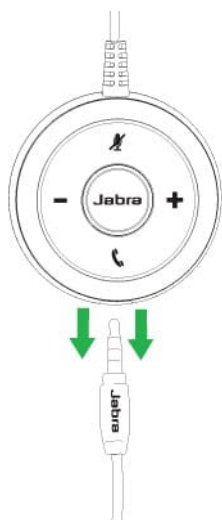

2. Verbinden Sie den Klinkenstecker mit Ihrem Mobiltelefon.
3. Nehmen Sie den eingehenden Anruf an, um die Weiterleitung abzuschließen.

Hinweis

Abbildungen und Texte dienen nur zu Darstellungszwecken. Abbildungen und Texte können abhängig vom angeschlossenen Gerät und je nach Update-Status der Software variieren.