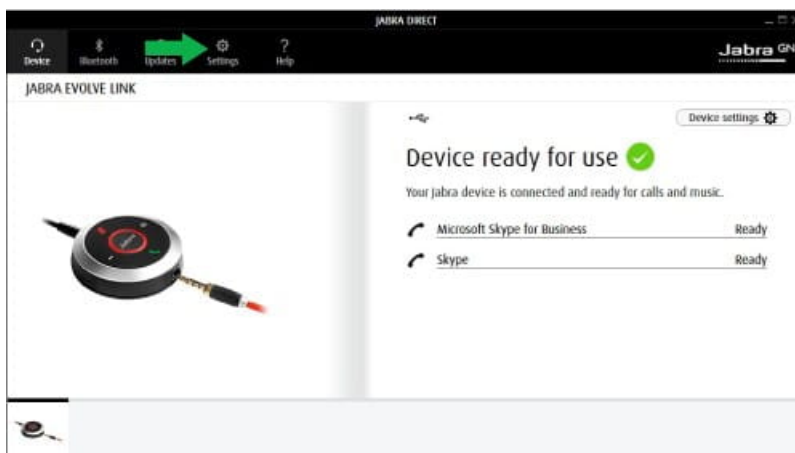

Jabra Evolve 80 MS Stereo

Wie konfiguriere und verwende ich die Intelligente Rufweiterleitung mit Jabra Direct?

Voraussetzungen

- Jabra Evolve 40 ab Firmware-Version 2.2.0
- Jabra Evolve 80 ab Firmware-Version 2.2.0
- [Jabra Direct Version 3.x oder früher](#)

Die „Intelligente Anrufweiterleitung“ erlaubt es Ihnen, einen Anruf von Microsoft Skype for Business zu einem Smartphone zu leiten. Diese Vorgehensweise gilt auch, wenn Sie sich bereits in einem Gespräch oder Meeting befinden.

Um die Intelligente Anrufweiterleitung einzurichten, gehen Sie wie folgt vor:

1. Klicken Sie in Jabra Direct auf **Einstellungen**.

2. Im Menüpunkt **Intelligente Anrufweiterleitung** wählen Sie **Ein**.