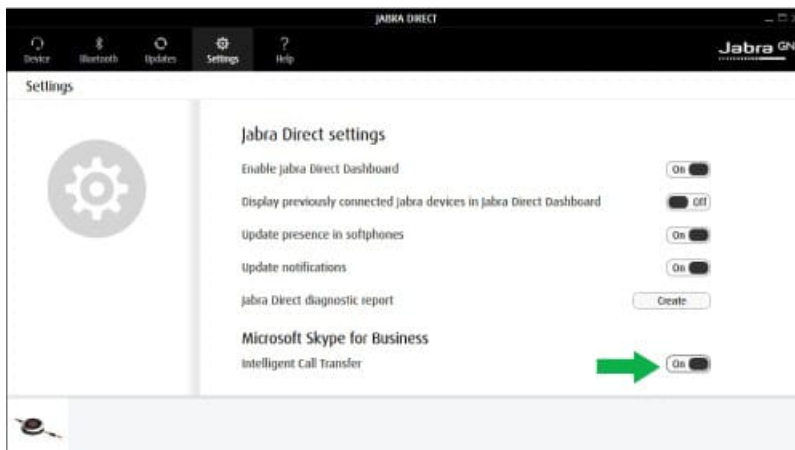

3. Öffnen Sie **Microsoft Skype for Business**.
4. Klicken Sie auf **Tools>Optionen**.
5. Klicken Sie auf **Telefone**.
6. Wählen Sie die Schaltfläche **Anderes Telefon**.