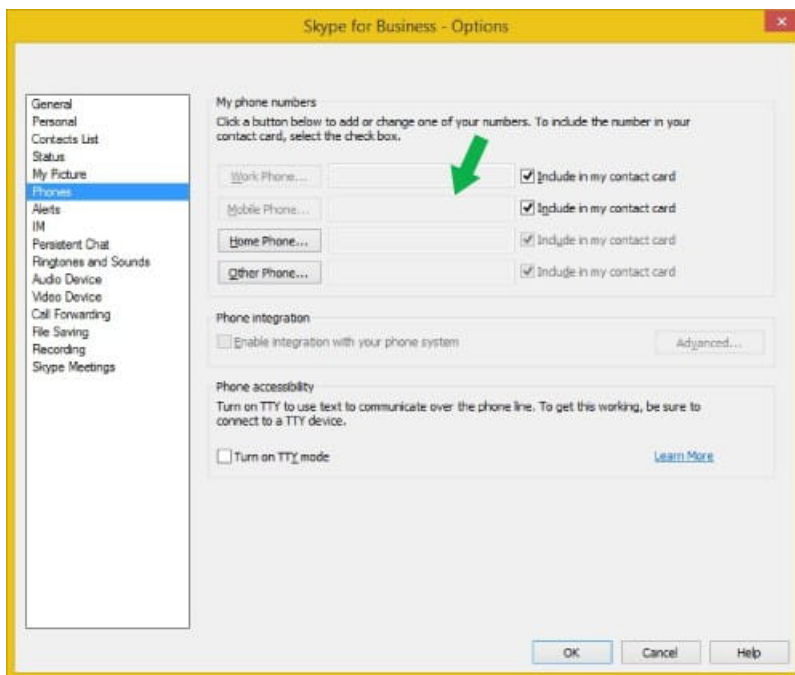

Um die Intelligente Anrufweiterleitung einzurichten, gehen Sie wie folgt vor:

1. Klicken Sie in Jabra Direct auf **Einstellungen**.

2. Im Menüpunkt **Intelligente Anrufweiterleitung** wählen Sie **Ein**.

3. Öffnen Sie **Microsoft Skype for Business**.
4. Klicken Sie auf **Tools>Optionen**.
5. Klicken Sie auf **Telefone**.
6. Wählen Sie die Schaltfläche **Anderes Telefon**.

7. Geben Sie eine gültige Telefonnummer ein. Klären Sie mit Ihrer IT-Abteilung oder Ihrem Anbieter, ob eine Vorwahl verwendet werden muss.