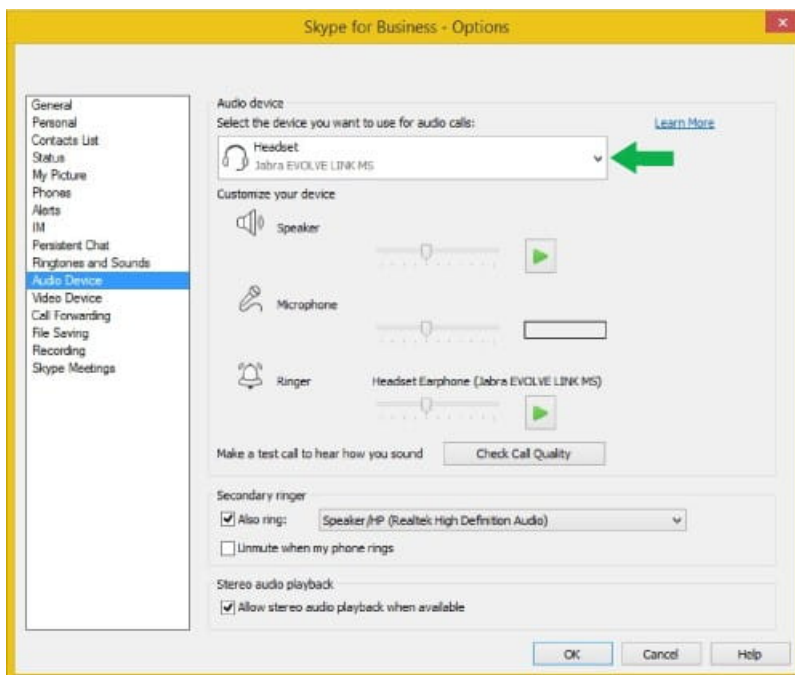

Gehen Sie wie folgt vor, um die Intelligente Anrufweiterleitung zu verwenden:

1. Ziehen Sie den Klinkenstecker während des eingehenden Anrufs von der Steuereinheit ab.