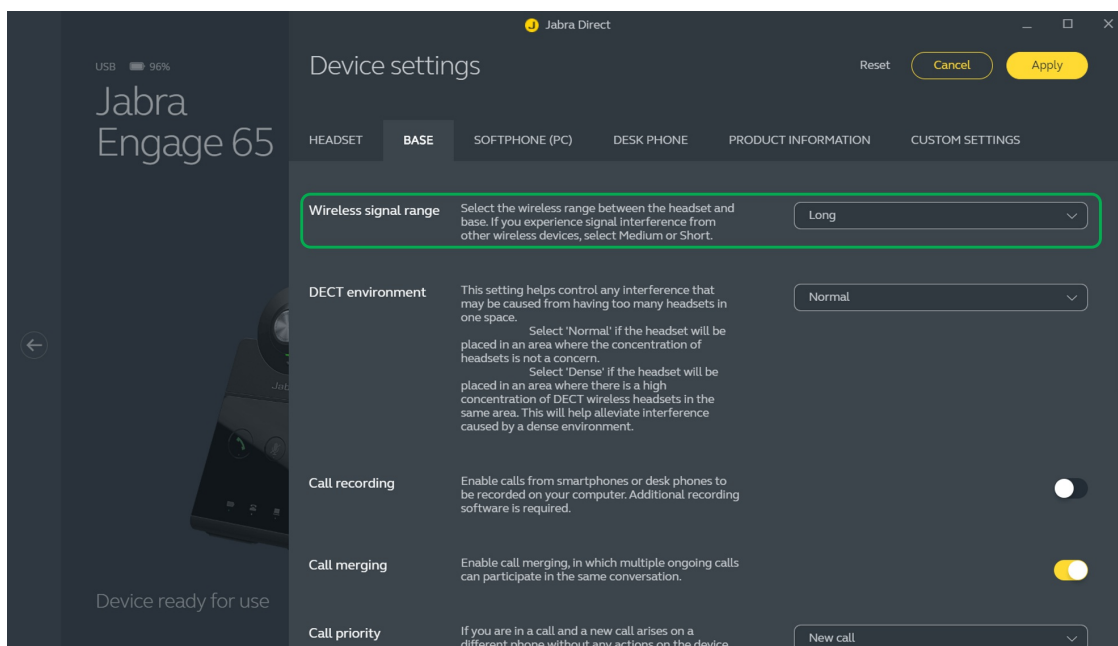

Jabra Engage 75 SE - Stereo

Wie minimiere ich mögliche Wireless-Probleme bezüglich der DECT-Leistungsdichte in Jabra Direct?

Voraussetzungen

- [Jabra Direct - aktuelle Version](#)

Um die Reichweiteneinstellung zu ändern, gehen Sie wie folgt vor:

1. Legen Sie das Headset in die Basisstation.
2. Wählen Sie in Jabra Direct Ihr Gerät (Device) aus.
3. Klicken Sie auf **Gerät**(Device).
4. Wählen Sie Ihre bevorzugte Einstellung in **Geräteeinstellungen** (Device settings) > **Basis** (Base) > **Funksignal-Reichweite** (Wireless signal range).

Die Einstellungen **Medium** und **Short** verwenden niedrigere Sendeleistung, daher wird die Reichweite verringert. Dies verringert mögliche Funkstörungen in Umgebungen mit hoher DECT-Leistungsdichte.