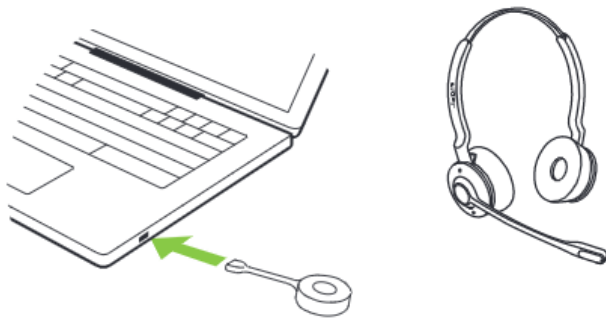

Jabra Engage 55 SE - USB-C MS Convertible (Include Stand)

Wie verbinde ich mein Jabra Headset mit einem Computer über den Jabra Link 400?

Wenn Sie Ihr Jabra Headset und den Jabra Link 400 DECT-Adapter als Bundle erworben haben, sind diese bereits gepairt. Sie müssen lediglich den Jabra Link 400 in Ihren Computer einstecken und das Headset einschalten.

Es kann bis zu 15 Sekunden dauern, bis das Headset vom Computer erkannt wird. Möglicherweise müssen Sie das Headset in den Soundeinstellungen auf Ihrem Computer als Ausgangs- und Eingangsgerät einstellen.