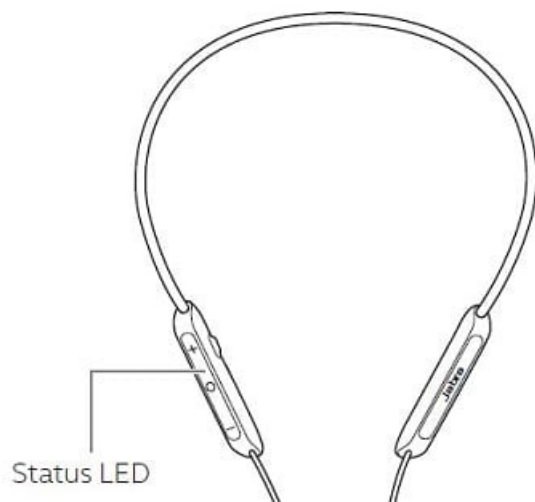

Jabra Elite 45e - Titanium Black

¿Qué indican las luces LED de Jabra Elite 45e?

Aquí puede ver una explicación de los colores y comportamientos de los LED.

Nota:

La siguiente explicación está en inglés. Si necesita una versión traducida, consulte los idiomas disponibles para el manual de instrucciones, en la sección **Documentos de productos**.

- Full
- Medium
- Low
- ☀ Very low
- Pairing mode
- Resetting