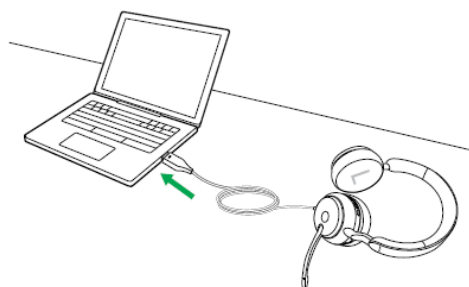

Jabra Evolve2 30 SE USB-A, MS Stereo

¿Cómo puedo conectar mi auricular Jabra Evolve2 con cable al ordenador?

Para conectar su auricular Jabra Evolve2 al ordenador, conéctelo a un puerto USB A o USB C del ordenador, dependiendo de la variante USB del auricular.