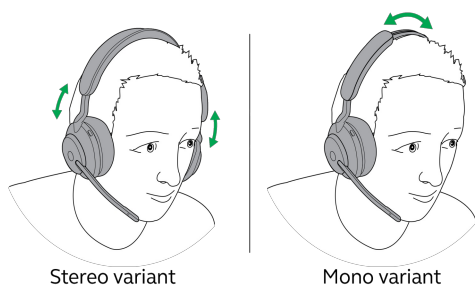

Jabra Evolve2 40 SE USB-C/A, MS Mono

¿Cómo consigo el mejor ajuste con mi auricular Jabra?

Para obtener el mejor ajuste, ajuste la diadema para que se adapte cómodamente a la cabeza.

Si utiliza una variante mono, puede llevar el auricular en la oreja que le resulte más cómoda girando el brazo hacia el otro lado.

Cuando utilice el micrófono, colóquelo cerca de la boca.

Nota

El brazo del micrófono está diseñado y pensado para doblarlo hacia la boca. Si se dobla el brazo hacia fuera, se puede dañar el auricular.

Productos a los que se aplica