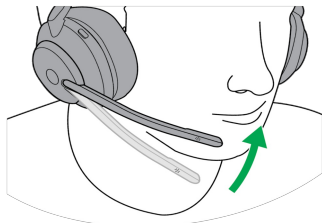

Jabra Evolve2 40 SE USB-C/A, MS Mono

¿Cómo consigo el mejor ajuste con mi auricular Jabra?

Para obtener el mejor ajuste, ajuste la diadema para que se adapte cómodamente a la cabeza.

Si utiliza una variante mono, puede llevar el auricular en la oreja que le resulte más cómoda girando el brazo hacia el otro lado.

Cuando utilice el micrófono, colóquelo cerca de la boca.

Nota

El brazo del micrófono está diseñado y pensado para doblarlo hacia la boca. Si se dobla el brazo hacia fuera, se puede dañar el auricular.

Productos a los que se aplica