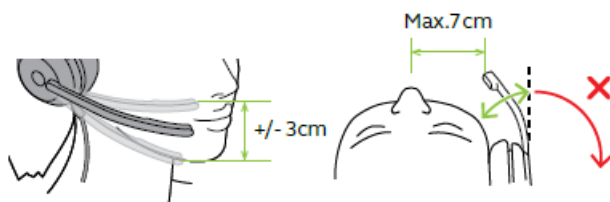

Jabra Evolve2 40 SE USB-C/A, MS Mono

¿Cómo consigo el mejor ajuste con mi auricular Jabra?

Para obtener el mejor ajuste, ajuste la diadema para que se adapte cómodamente a la cabeza.

Si utiliza una variante mono, puede llevar el auricular en la oreja que le resulte más cómoda girando el brazo hacia el otro lado.

Cuando utilice el micrófono, colóquelo cerca de la boca.

Nota

El brazo del micrófono está diseñado y pensado para doblarlo hacia la boca. Si se dobla el brazo hacia fuera, se puede dañar el auricular.

Productos a los que se aplica