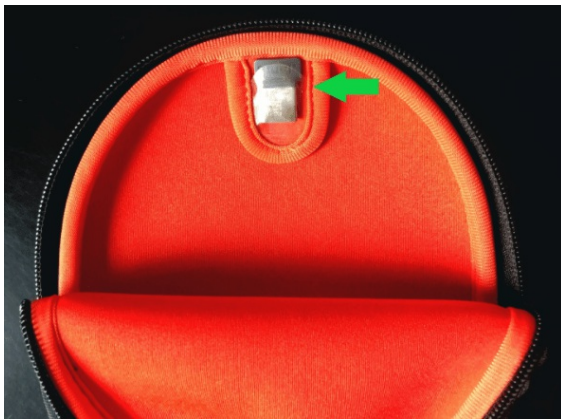

Jabra Evolve 75 MS Stereo

Mistä löydän Jabra Link Bluetooth-sovittimen uutta Jabra Evolve -kuulokemikrofoni varten?

Jabra Link Bluetooth -sovitin sisältyy Evolve-kuulokemikrofoniin. Bluetooth-sovitin on pienessä taskussa kantokotelon sisällä.

Huomautus

Kuvat ovat vain ohjeellisia. Näytetty kuva saattaa poiketa hieman laitteestasi, mutta sisältö on silti asianmukaista.