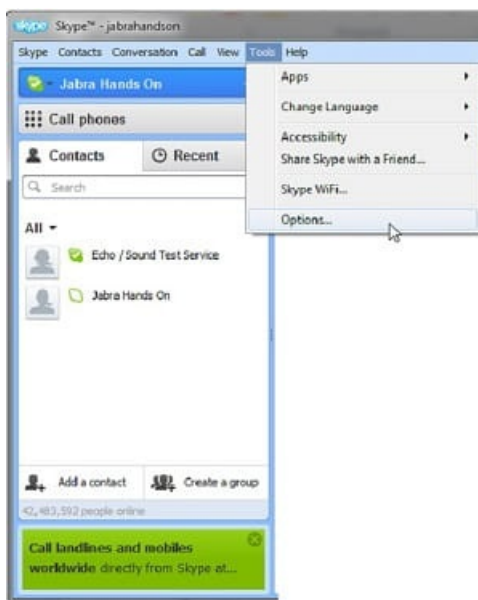

Jabra Evolve 75 MS Stereo

Miten määritän Jabra-laitteen toimimaan Skype for Windowsin kanssa?

Valitse Skypen kanssa käytettävä Jabra-laite noudattamalla seuraavia ohjeita.

1. Käynnistä Skype.
2. Valitse **Tools** (Työkalut) ja valitse sitten **Options** (Asetukset).

3. Valitse **General** (Yleiset) ikohdassa **Audio settings** (Ääniasetukset).
4. Valitse Jabra-laite **Microphone** (Mikrofoni)-, **Speakers** (Kaiuttimet)- ja **Ringling** (Soitto) ikohdissa ja valitse sitten **Save** (Tallenna).