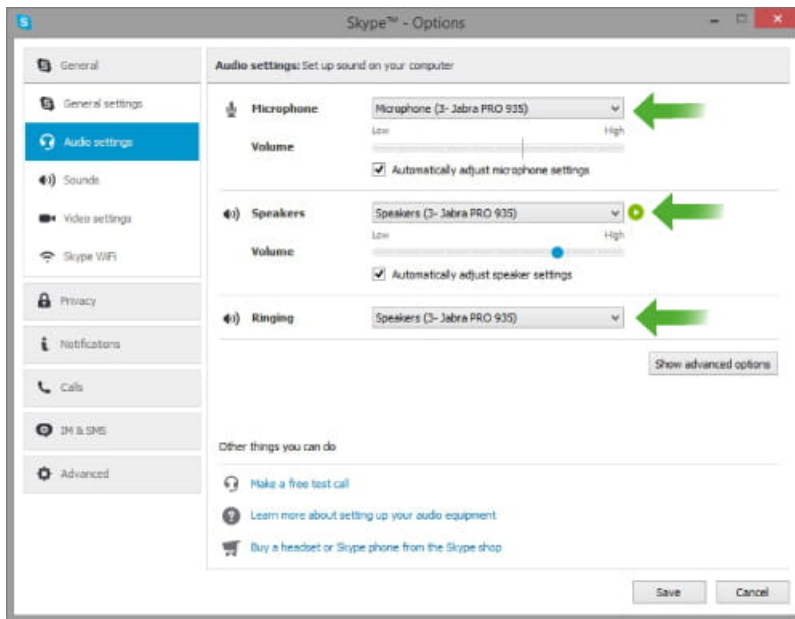

Huomautus

Kuvat ja teksti ovat vain ohjeellisia. Todelliset kuvat ja teksti voivat vaihdella kytketyn laitteen ja ohjelmiston päivitysten mukaan.