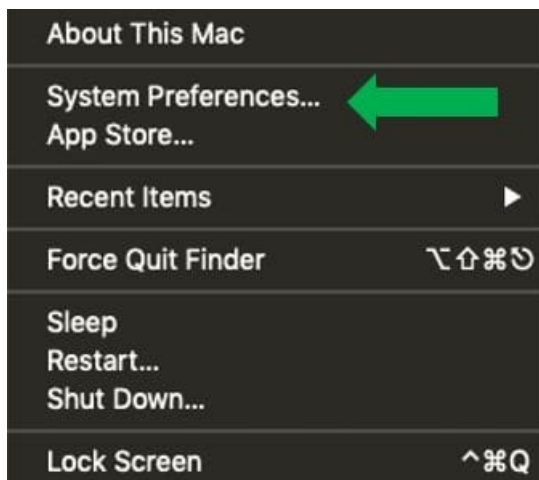

3. Valitse **Sound** (Ääni).