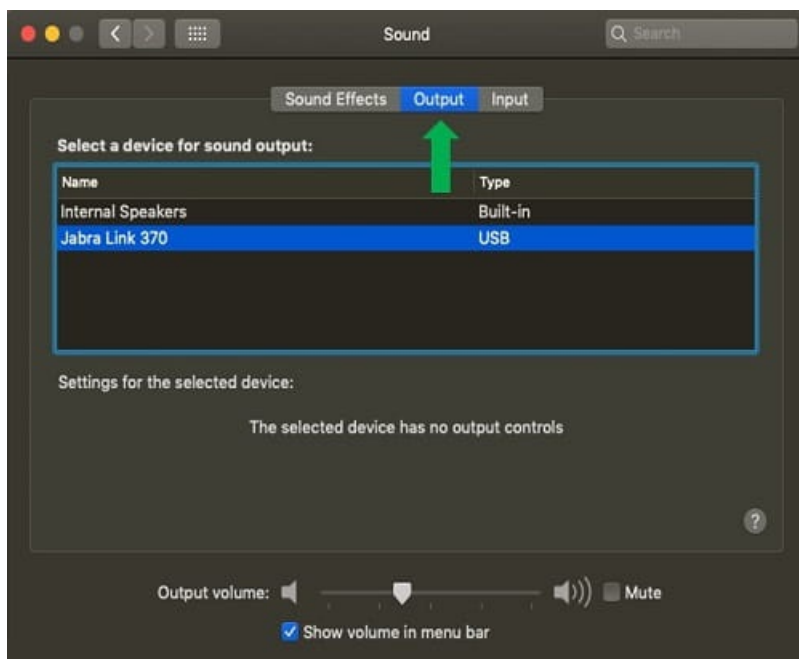

## Miten voin asettaa Jabra-laitteen macOS-tietokoneeni oletusäänilaitteeksi?

Voit asettaa Jabra-laitteesi manuaalisesti oletusäänilaitteeksi seuraavasti:

1. Napsauta **Apple**-kuvaketta vasemmassa yläreunassa.

2. Valitse **System Preferences** (Järjestelmäasetukset).

3. Valitse **Sound** (Ääni).

4. Valitse Jabra-laitteesi **Lähtö** (Output) -välilehdessä.  
 Jos käytät Jabra-laitetta, johon on liitetty Link-sovitin, valitse tämä Link-sovitin.

5. Valitse Jabra-laitteesi **Tulo** (Input) -välilehdessä.  
Jos käytät Jabra-laitetta, johon on liitetty Link-sovitin, valitse tämä Link-sovitin.