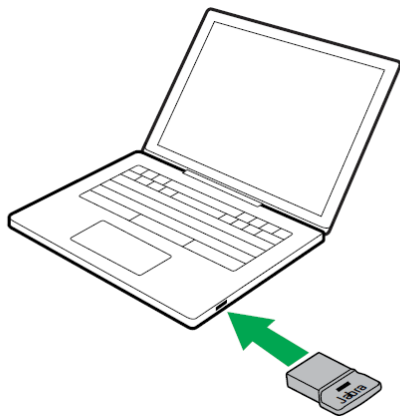

### Comment puis-je connecter mon micro-casque Jabra Evolve avec mon ordinateur ?

Pour connecter votre micro-casque Jabra Evolve avec votre ordinateur, utilisez l'adaptateur Bluetooth Jabra Link fourni. L'adaptateur Bluetooth est un appareil plug-and-play qui se branche sur le port USB d'un ordinateur et assure une connexion Bluetooth entre l'ordinateur et le micro-casque.

Pour connecter votre appareil Jabra avec votre ordinateur, procédez comme suit.

1. Branchez le Jabra Link sur l'un des ports USB de votre ordinateur.

2. Allumez votre micro-casque Jabra.
3. Allez dans les réglages audio de votre ordinateur, puis sélectionnez Jabra Link comme appareil audio de sortie et d'entrée.
4. Votre micro-casque est prêt à être utilisé.