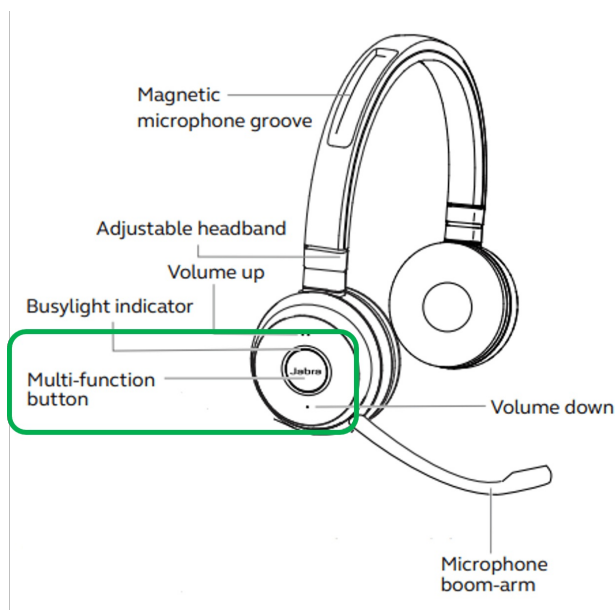

Jabra Evolve 65 MS Mono

Comment puis-je désactiver/activer manuellement le guidage vocal sur mon Jabra Evolve 65 ?

Pour désactiver/activer manuellement le guidage vocal sur votre Jabra Evolve 65, appuyez sur le bouton **Multifonction** lorsque vous allumez votre micro-casque.