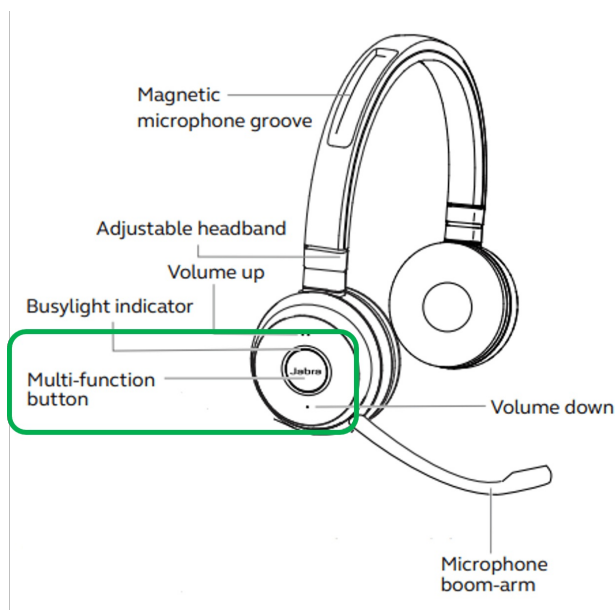

Jabra Evolve 65 MS Stereo

Comment puis-je désactiver/activer manuellement le guidage vocal sur mon Jabra Evolve 65 ?

Pour désactiver/activer manuellement le guidage vocal sur votre Jabra Evolve 65, appuyez sur le bouton **Multifonction** lorsque vous allumez votre micro-casque.

Jabra Evolve 65 SE
UC Stereo