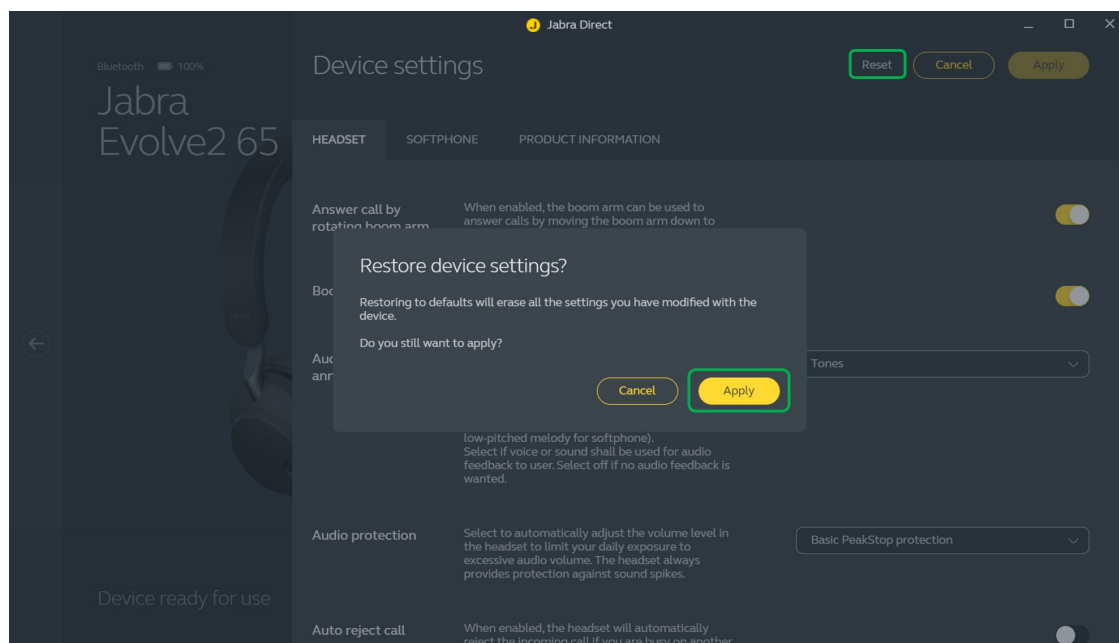

Jabra Evolve 65 UC Stereo

Comment puis-je rétablir les paramètres par défaut de mon micro-casque Jabra Evolve à l'aide de Jabra Direct ?

Conditions préalables

- [Jabra Direct – Dernière version](#)

La réinitialisation de votre appareil Jabra entraîne l'effacement des appairages et réglages précédemment effectués.

Pour réinitialiser votre appareil Jabra, procédez comme suit.

1. Branchez votre micro-casque à l'ordinateur à l'aide d'un câble USB.
2. Ouvrez Jabra Direct.
3. Cliquez sur **Appareil** (Device).
Si vous réinitialisez le Jabra Evolve 75, vous devez régler le paramètre **Softphone > Audio filaire USB** (Wired USB Audio) de Jabra Direct sur « On »
4. Dans **Réglages de l'appareil** (Device settings), cliquez sur **Réinitialiser** (Reset) pour ouvrir le dialogue **Restaurer les réglages de l'appareil** (Restore device settings).
5. Cliquez sur **Appliquer** (Apply).

Remarque

Lorsque vous aurez réinitialisé votre appareil Jabra, vous devrez l'appairer à nouveau avec des appareils précédemment appairés, tels que votre mobile ou l'adaptateur Bluetooth Jabra Link.

Les images et le texte sont uniquement à titre d'orientation. Les images et le texte peuvent être différents en fonction de l'appareil connecté et des mises à jour du logiciel.