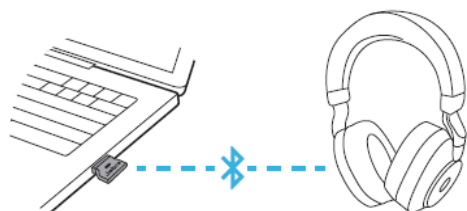

Jabra Evolve2 65 Flex - USB-C MS stéréo (chargement sans fil)

Comment puis-je connecter mon micro-casque sans fil Jabra Evolve2 avec mon ordinateur ?

Pour connecter le micro-casque Jabra Evolve2 avec votre ordinateur, branchez l'adaptateur Jabra Link 380 fourni sur un port USB de l'ordinateur. Le micro-casque Jabra Evolve2 et le Jabra Link 380 sont préappairés et prêts à l'emploi. Leur portée Bluetooth maximale atteint 30 mètres.

Vous devrez éventuellement régler le Jabra Link 380 comme appareil audio sortant et entrant dans les paramètres audio de votre ordinateur.

Remarque

Les images sont données à titre indicatif uniquement. Les images affichées peuvent ne pas correspondre exactement à votre appareil, mais leurs indications restent pertinentes et précises.