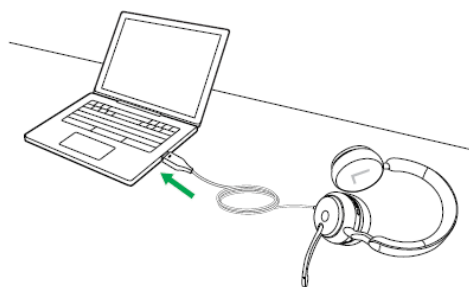

## Jabra Evolve2 50 - USB-C/A, UC Mono (without Bluetooth)

### Come collego le cuffie con cavo Jabra Evolve2 al computer?

Per collegare le cuffie Jabra Evolve2 al computer in uso, inseriscile in una porta USB-A o USB-C del computer, in base alla loro variante USB.