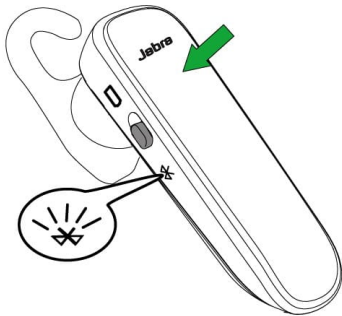

Jabra Boost

Jabra Boost 如何配对蓝牙耳机?

Jabra Boost 蓝牙耳机, 如何配对蓝牙耳机?

1. 蓝牙耳机 Bluetooth 配对。
2. 手机/电脑 蓝牙 "配对" 列表 找到 Jabra Boost 耳机。
3. Bluetooth 配对 列表 找到 耳机 名称 (30) 秒 配对 成功 配对。

4. 蓝牙耳机 Bluetooth 配对 列表 找到 耳机 名称 Jabra Boost 配对 成功。 配对 列表 找到 耳机 名称 PIN 配对 列表 找到 "0000" (0 0 0) 配对。