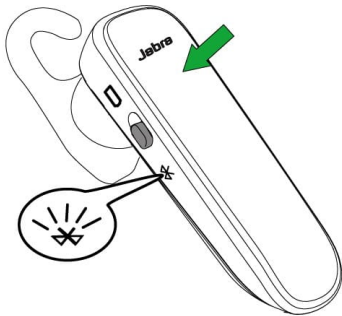

Jabra Boost

Jabra Boost 如何配对蓝牙耳机?

Jabra Boost 蓝牙耳机, 如何配对蓝牙耳机?

1. 蓝牙耳机 Bluetooth 配对。
2. 手机/电脑 蓝牙 "配对" 列表 找到 Jabra Boost 耳机。
3. Bluetooth 配对 列表 找到 耳机 名称 (30) 秒 配对 成功 配对。

4. 蓝牙耳机 Bluetooth 配对 列表 找到 耳机 名称 Jabra Boost 配对 成功。 配对 列表 找到 耳机 名称 PIN 配对 列表 找到 "0000" (0 0 0) 配对。

蓝牙耳机 配对 列表 找到 耳机 名称 Bluetooth 配对 成功 配对。 配对 列表 找到 耳机 名称。

蓝牙耳机 配对 列表 找到 耳机 名称 Bluetooth 配对 成功 配对。