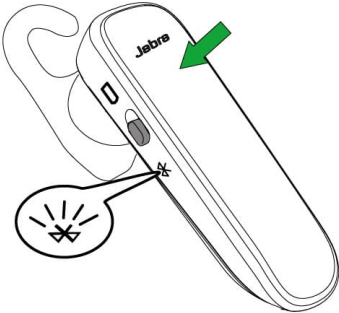

Jabra Boost

Jabra Boost 如何配对蓝牙耳机?

Jabra Boost 蓝牙耳机, 如何配对蓝牙耳机?

1. 蓝牙耳机 Bluetooth 配对。
2. 手机/电脑 蓝牙 "配对" 列表 找到 Jabra Boost 蓝牙耳机。
3. Bluetooth 配对 列表 找到 蓝牙耳机 (30) 秒 配对 成功 配对。

4. 蓝牙耳机 Bluetooth 配对 列表 找到 蓝牙耳机 Jabra Boost 蓝牙耳机 配对。 配对 成功 配对 蓝牙耳机 PIN 配对 列表 找到 "0000"(0 0 0 0) 配对。