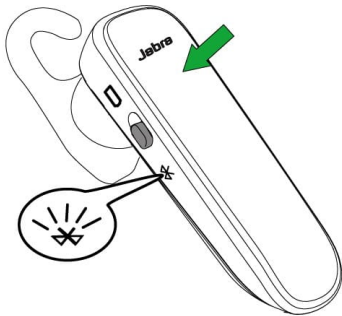

Jabra Boost

Jabra Boost 如何配对蓝牙耳机?

Jabra Boost 蓝牙耳机, 如何配对蓝牙耳机?

1. 蓝牙耳机 Bluetooth 配对。
2. 手机/电脑 蓝牙 "配对" 列表 找到 Jabra Boost 耳机。
3. Bluetooth 配对 列表 找到 耳机 名称 (30) 秒 配对 成功 配对。

4. 蓝牙耳机 Bluetooth 配对 列表 找到 耳机 名称 Jabra Boost 配对 成功。 配对 列表 找到 耳机 名称 PIN 配对 列表 找到 "0000" (0 0 0 0) 配对。