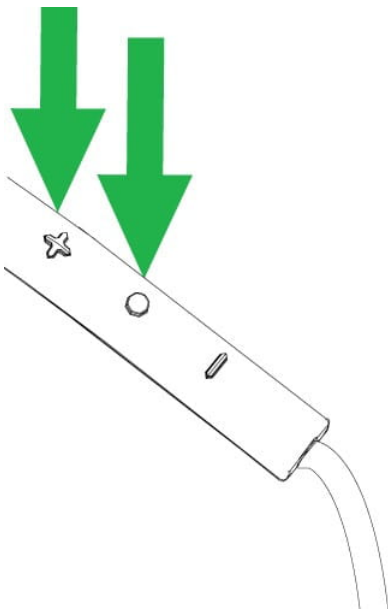

Jabra Halo Smart

Jabra Halo Smart 如何重置？

Jabra Halo Smart 如何重置？

1. Jabra Halo Smart 关机。
2. 按住音量上键 (Volume up) 和多功能键 (Multi-function) 3 秒钟。

3. Jabra Halo Smart 开机。
4. Jabra Halo Smart 开机，等待 30 秒钟。

注意：Jabra Halo Smart 如何重置？