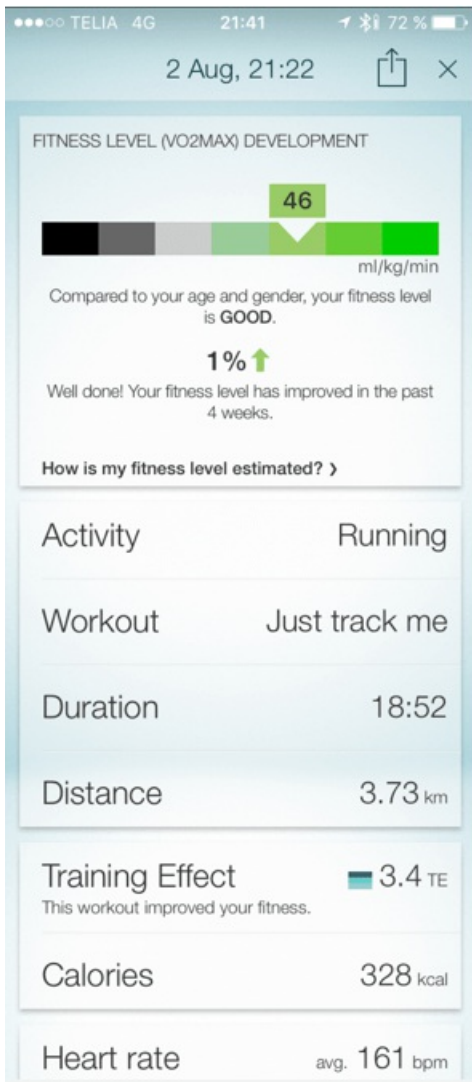

Jabra Sport Pulse Special Edition

VO2max (VO2max) 是什么？

简介

- [Jabra Sport Life - Android](#)
- [Jabra Sport Life - iOS](#)

VO2max 是衡量您心肺功能的指标。它表示您在运动时每分钟能消耗多少氧气。VO2max 越高，说明您的心肺功能越强。VO2max 是衡量您心肺功能的指标。它表示您在运动时每分钟能消耗多少氧气。VO2max 越高，说明您的心肺功能越强。

Jabra Sport Life 提供 4 种不同的运动模式，帮助您更好地了解自己的身体状况。

Jabra Sport Life 提供多种不同的运动模式，帮助您更好地了解自己的身体状况。VO2max (Fitness tests) (VO2max test) 是什么？(why should I test my fitness level (VO2max)?) 是什么。

00: 00 00 00000 000 000 000000 000, 00 000 00 00 000 00 00
0 000 000 0 0000.