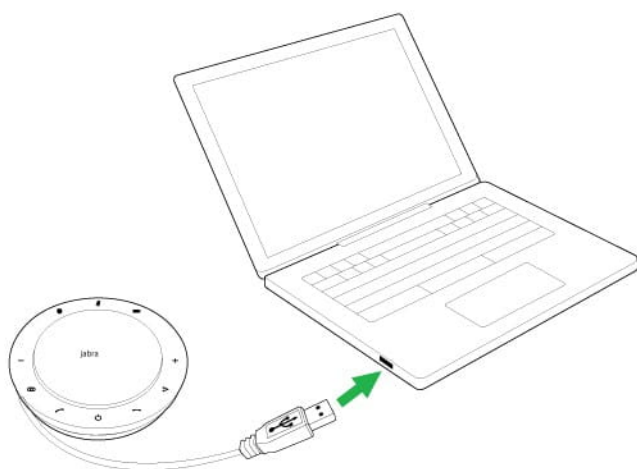

Jabra Speak 710 MS

Hoe laad ik de Jabra Speak 710 op?

Sluit de Jabra Speak 710 aan op een USB-voeding door middel van de USB-kabel. U kunt de kabel aansluiten op uw computer of een USB-adapter.

Het duurt ongeveer 3 uur om de batterij van de Jabra Speak 710 volledig op te laden, voor ongeveer 15 uur batterijspanning.