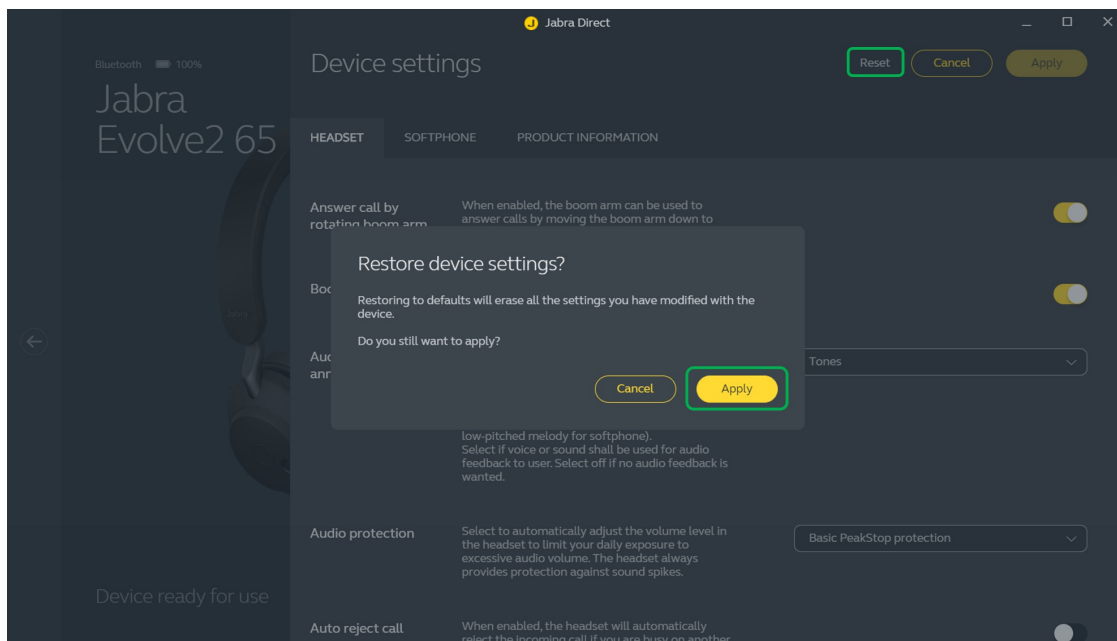

Jabra Evolve 75 MS Stereo

Hoe zet ik mijn Jabra Evolve-headset terug naar de standaardinstellingen door middel van Jabra Direct?

Vereisten

- [Jabra Direct nieuwste versie](#)

Wanneer u uw Jabra-product reset, worden instellingen en eerder gekoppelde apparaten gewist.

Om uw Jabra-product te resetten, volgt u deze stappen.

1. Sluit uw headset aan op de computer door middel van een USB-kabel.
2. Open Jabra Direct.
3. Klik op **Apparaat** (Device).
Als u uw Jabra Evolve 75 wilt resetten, moet de **Softphone > - instelling USB Audio via kabel** (Wired USB Audio) worden ingesteld op "Aan" voordat de reset kan worden uitgevoerd.
4. Onder **Apparaatinstellingen** (Device settings), klikt u op **Resetten** (Reset) om het dialoogvenster **Apparaatinstellingen terugzetten** (Restore device settings) te openen.
5. Klik op **Toepassen** (Apply).