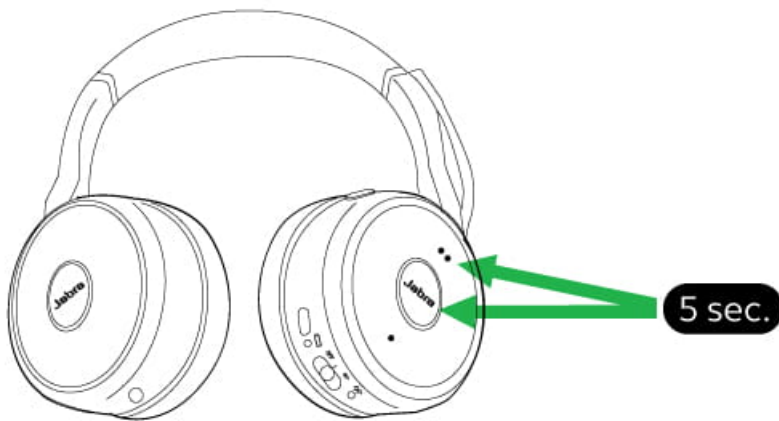

Jabra Evolve 75 MS Stereo

Hoe zet ik mijn Jabra Evolve 75 headset handmatig terug op de standaardinstellingen?

Wanneer u uw Jabra Evolve 75 reset, worden instellingen en eerder gekoppelde apparaten gewist.

Om te resetten houdt u de toets oproep **beantwoorden/beëindigen** en de toets **Volume omhoog** tegelijkertijd 5 seconden ingedrukt.

Let op

U moet de headset opnieuw koppelen met de Jabra Link Bluetooth-adapter via Jabra Direct.