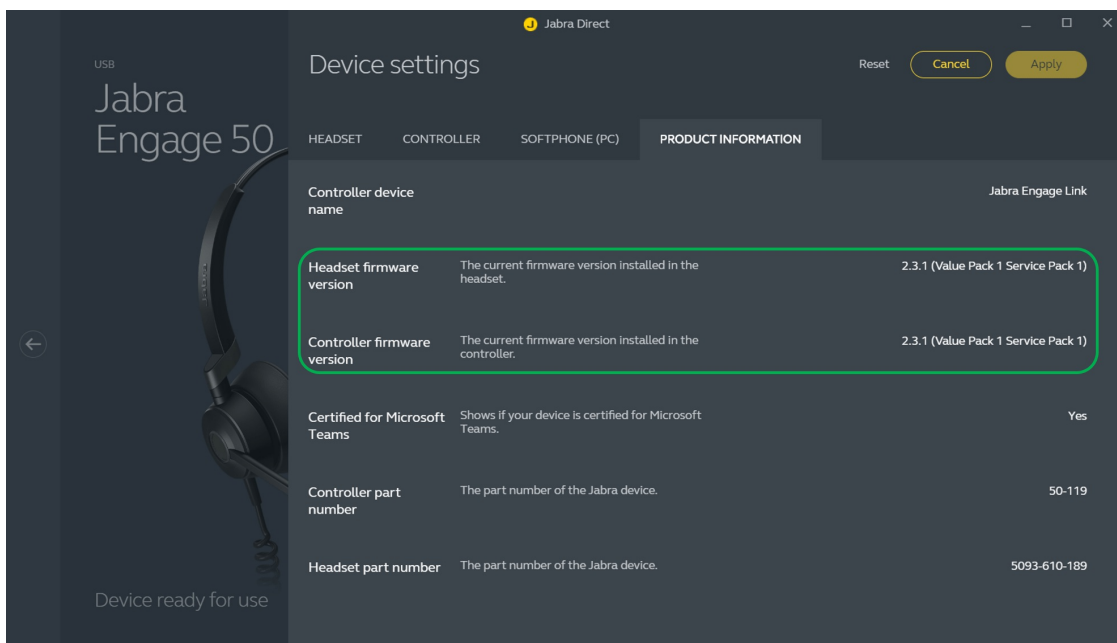

Jabra Evolve 75 UC Stereo

Waar vind ik de firmware-versie van mijn Jabra-product via Jabra Direct?

Vereisten

- [Jabra Direct nieuwste versie](#)

Om de firmware-versie van uw Jabra-product te vinden, volgt u deze stappen.

1. Selecteer binnen Jabra Direct uw apparaat.
2. Klik op **Apparaten**(Device).
3. Onder **Apparaatinstellingen** (Device settings) > **Productinformatie** (Product information), vindt u de firmware van het product.

Opmerking

Afbeeldingen en tekst zijn uitsluitend indicatief. De daadwerkelijke afbeeldingen en teksten kunnen afwijken op de verbonden apparaten en updates van de software.