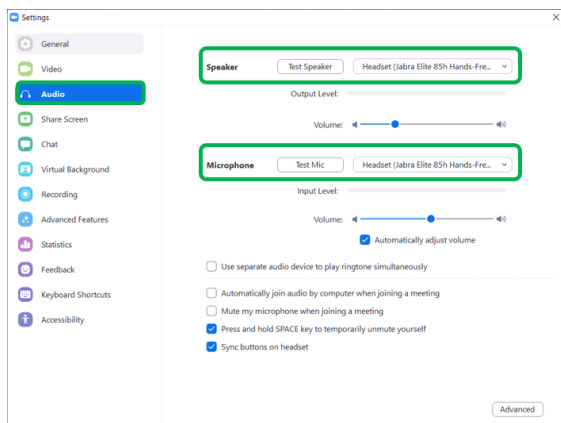

Jabra Evolve 75 UC Stereo

Hoe stel ik mijn Jabra-product in om te werken met Zoom?

Als u uw Jabra-product wilt selecteren om te gebruiken met Zoom, volgt u deze stappen.

1. Klik op het pictogram Instellingen in de rechterbovenhoek van het Zoom-venster.
2. Klik op **Audio**.
3. Selecteer bij **Audio** het Jabra-product dat u gebruikt onder **Speaker** en **Microphone (Microfoon)**.

Als je een Jabra-apparaat gebruikt met een aangesloten Link-adapter, selecteer je de Link-adapter .

Let op

Afbeeldingen en tekst dienen uitsluitend ter illustratie. De daadwerkelijke afbeeldingen en teksten kunnen afwijken op de verbonden apparaten en updates van de software.