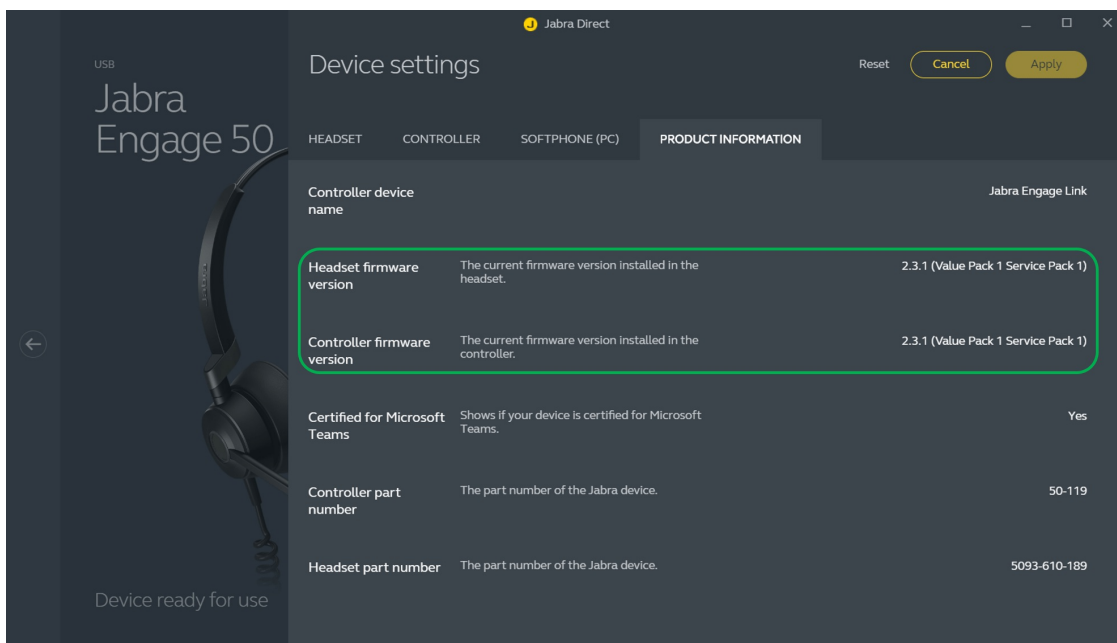

Jabra Evolve 40 MS Stereo

Waar vind ik de firmware-versie van mijn Jabra-product via Jabra Direct?

Vereisten

- [Jabra Direct nieuwste versie](#)

Om de firmware-versie van uw Jabra-product te vinden, volgt u deze stappen.

1. Selecteer binnen Jabra Direct uw apparaat.
2. Klik op **Apparaten**(Device).
3. Onder **Apparaatinstellingen** (Device settings) > **Productinformatie** (Product information), vindt u de firmware van het product.

Opmerking

Afbeeldingen en tekst zijn uitsluitend indicatief. De daadwerkelijke afbeeldingen en teksten kunnen afwijken op de verbonden apparaten en updates van de software.