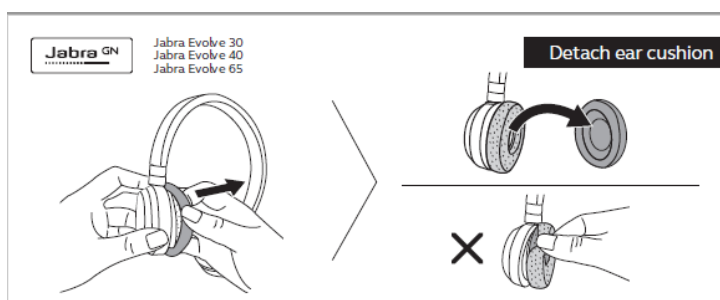

Jabra Evolve 40 UC Mono USB-C

Hoe verwissel ik de oorkussentjes van de hoofdband van mijn Jabra Evolve?

Om de oorkussentjes van de hoofdband van uw Jabra Evolve te verwisselen, volgt u de stappen in de diagram.