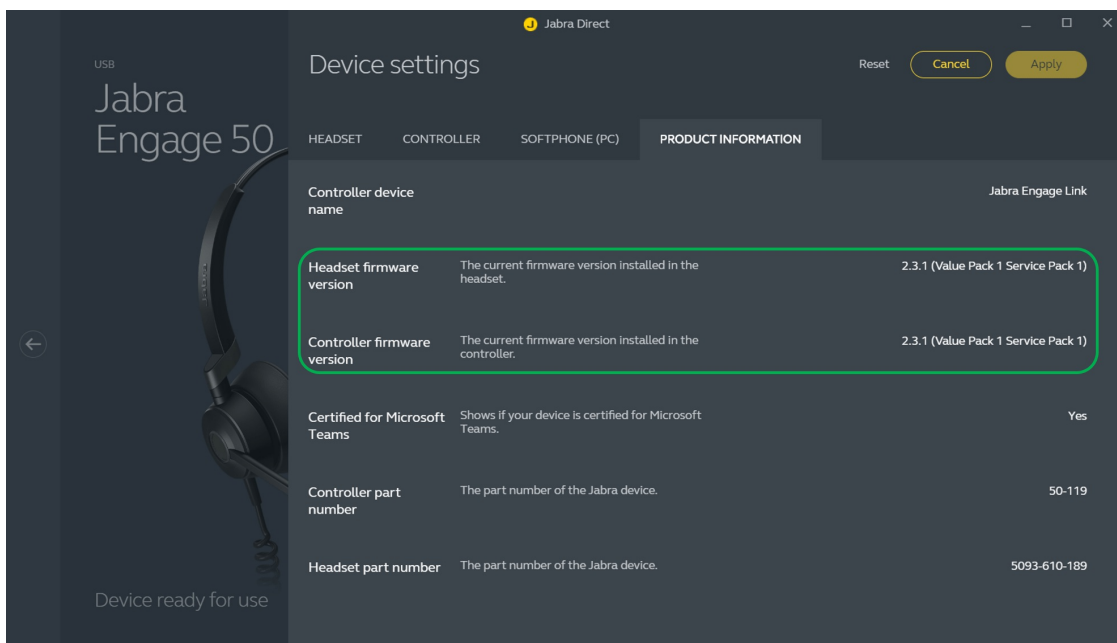

Jabra Evolve 40 MS Stereo USB-C

Waar vind ik de firmware-versie van mijn Jabra-product via Jabra Direct?

Vereisten

- [Jabra Direct nieuwste versie](#)

Om de firmware-versie van uw Jabra-product te vinden, volgt u deze stappen.

1. Selecteer binnen Jabra Direct uw apparaat.
2. Klik op **Apparaten**(Device).
3. Onder **Apparaatinstellingen** (Device settings) > **Productinformatie** (Product information), vindt u de firmware van het product.

Opmerking

Afbeeldingen en tekst zijn uitsluitend indicatief. De daadwerkelijke afbeeldingen en teksten kunnen afwijken op de verbonden apparaten en updates van de software.