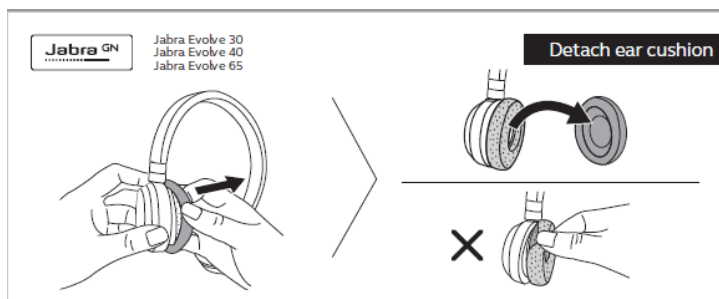

Jabra Evolve 40 MS Stereo USB-C

Hoe verwissel ik de oorkussentjes van de hoofdband van mijn Jabra Evolve?

Om de oorkussentjes van de hoofdband van uw Jabra Evolve te verwisselen, volgt u de stappen in de diagram.