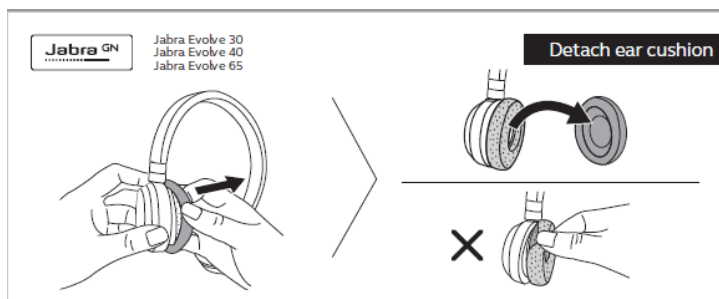

Jabra Evolve 40 UC Stereo USB-C

Hoe verwissel ik de oorkussentjes van de hoofdband van mijn Jabra Evolve?

Om de oorkussentjes van de hoofdband van uw Jabra Evolve te verwisselen, volgt u de stappen in de diagram.