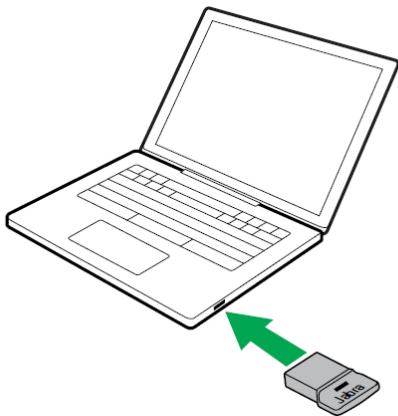

Jabra Evolve 65 MS Mono

Hoe verbind ik mijn Jabra Evolve headset met mijn computer?

Om uw Jabra Evolve headset met uw computer te verbinden gebruikt u de meegeleverde Jabra Link Bluetooth-adapter. De Bluetooth adapter is een plug & play-apparaat dat wordt aangesloten op een USB-poort van een computer en dat een Bluetooth-verbinding tussen de computer en de headset mogelijk maakt.

Volg deze stappen om uw Jabra device met uw computer te verbinden.

1. Steek de Jabra Link in een USB-poort van uw computer.

2. Zet uw Jabra-headset aan.
3. Ga naar de geluidsinstellingen op uw computer en selecteer Jabra Link als apparaat voor de invoer en uitvoer.
4. Uw headset is nu klaar voor gebruik.