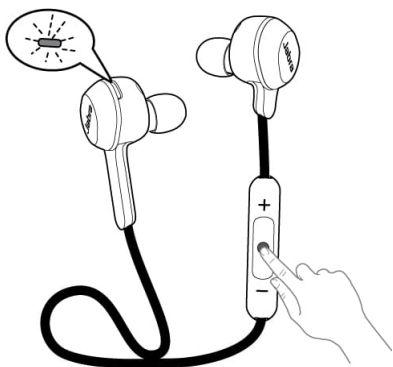

# Jabra Rox Wireless

## Hoe koppel ik mijn Jabra Rox Wireless met mijn mobiele telefoon?

Volg deze stappen om uw Jabra Rox Wireless te koppelen met uw smartphone, tablet of een ander mobiel apparaat.

1. Zet Bluetooth aan op uw mobiele apparaat.
2. Zorg dat de oordopjes niet tegen elkaar geklikt zitten.
3. U schakelt de koppelmodus in door de **multifunctionele** toets (5 seconden) ingedrukt te houden totdat het lampje blauw knippert.

4. Ga voor het koppelen naar het Bluetooth-menu op uw mobiele apparaat en selecteer de Jabra Rox Wireless in de lijst met beschikbare apparaten.

Voer '0000' (vier nullen) in als u om een pincode wordt gevraagd.